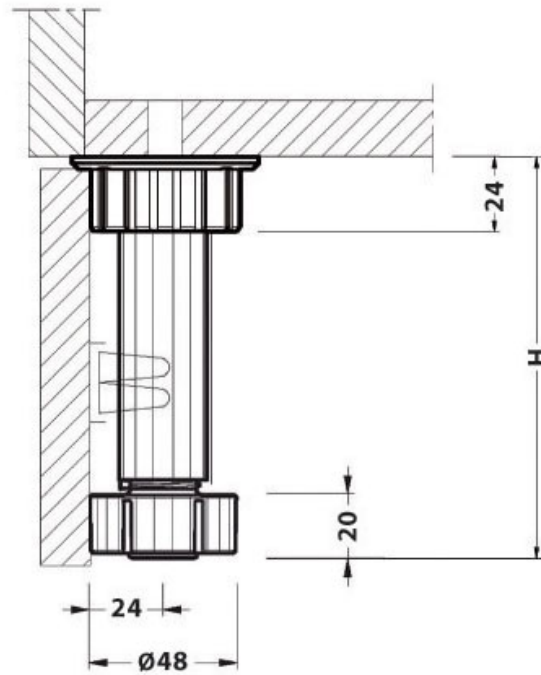

PIED ABS Ø28 SANS EMBASE

CAMAR

<https://www.socomenal.com/pied-abs-diam28-sans-platine-p10985>

Tel : 03 88 78 96 96

Fax : 02 43 30 26 16

www.socomenal.com