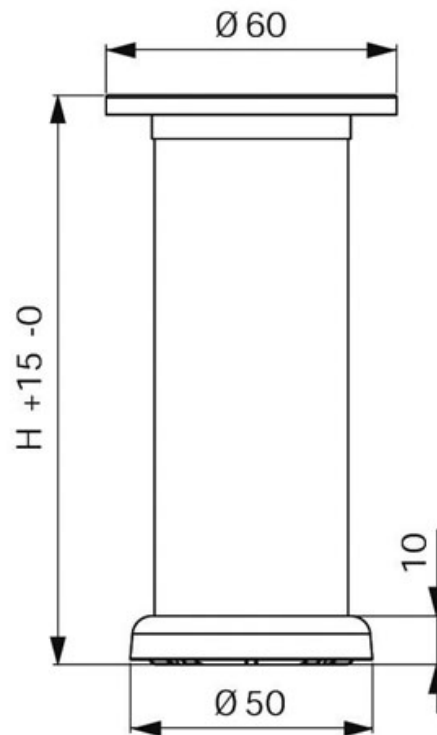

PIED ALUMINIUM Ø40

VOLPATO

<https://www.socomenal.com/pied-alu-o40-p8148>

Tel : 03 88 78 96 96

Fax : 02 43 30 26 16

www.socomenal.com