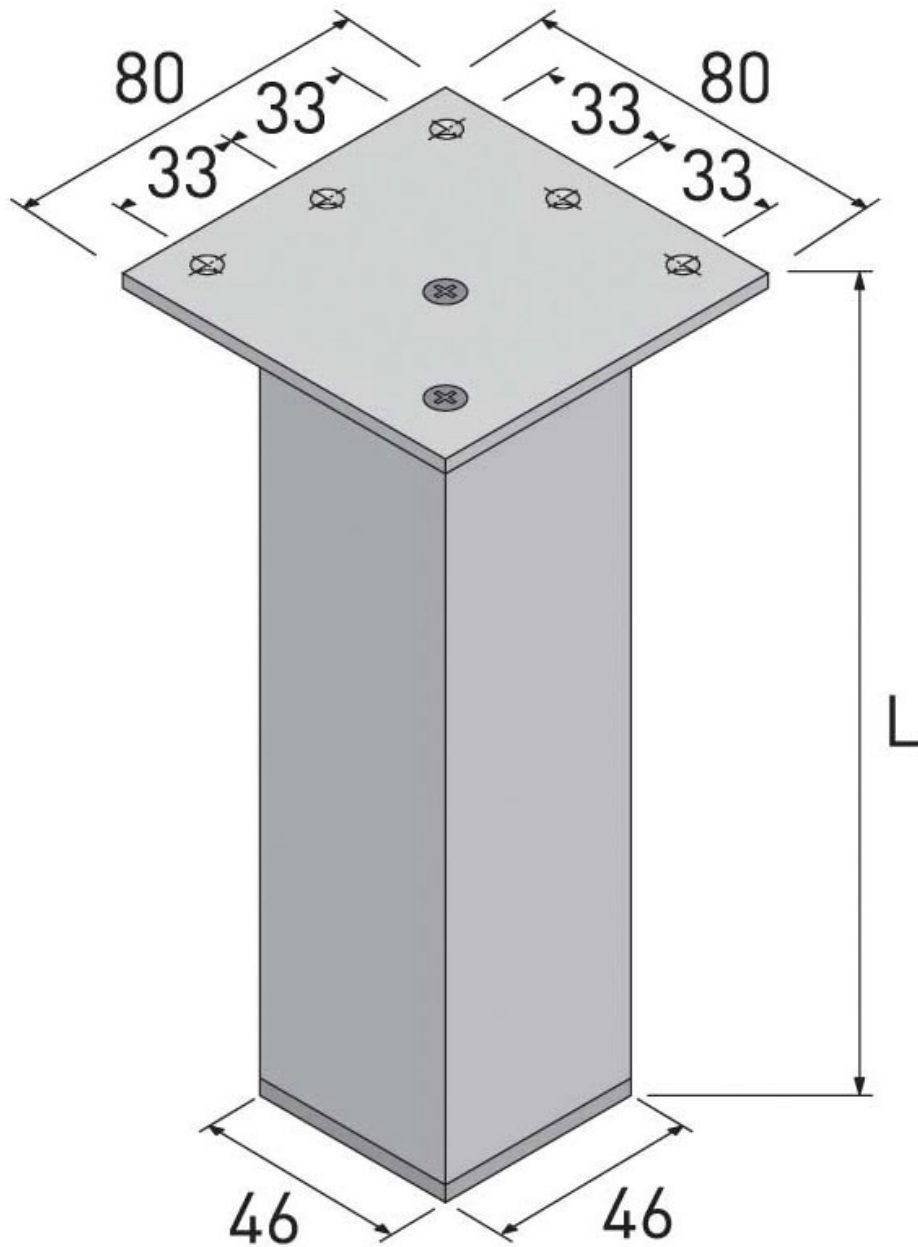

PIED CARRÉ ALU 46X46

HETTICH

<https://www.socomenal.com/pied-carre-alu-46x46-p42324>

Tel : 03 88 78 96 96

Fax : 02 43 30 26 16

www.socomenal.com