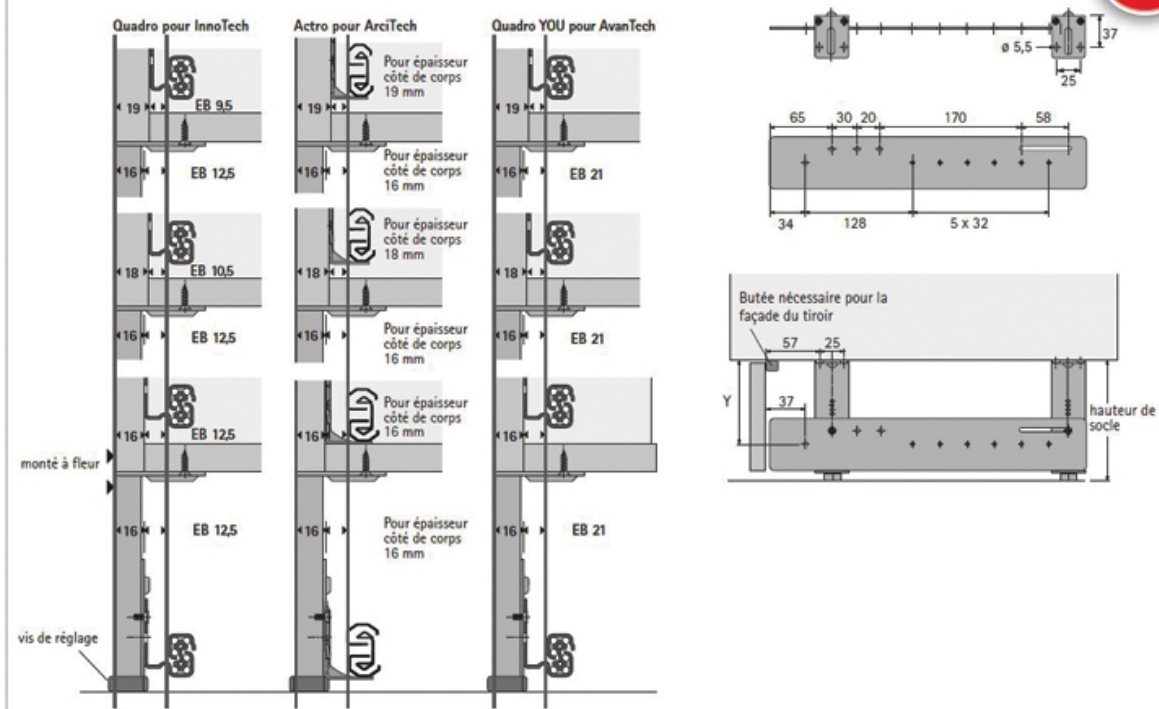

PIED DE MEUBLE POUR TIROIR DE SOCLE

HETTICH

<https://www.socomenal.com/pied-de-meuble-pour-tiroir-de-socle-p29303>

Tel : 03 88 78 96 96

Fax : 02 43 30 26 16

www.socomenal.com

Dimensions d'installation

NOUVEAU

<https://www.socomenal.com/pied-de-meuble-pour-tiroir-de-socle-p29303>

Dimensions d'installation

Utilisation ArciTech, hauteur 94 mm: Point de fixation X 4 - X 6 utile
 Utilisation ArciTech, hauteur 126 mm: Point de fixation X 4 - X 5 utile
 Utilisation InnoTech, hauteur 70 mm: Point de fixation X 1 - X 6 utile
 Utilisation AvanTech YOU, hauteur 101 mm: Point de fixation X 2 - X 6 utile

Point de fixation	Cote Y pour une hauteur de socle de 150 mm
X 6	78,5
X 5	83,5
X 4	88,5
X 3	93,5
X 2	98,5
X 1	103,5

<https://www.socomenal.com/pied-de-meuble-pour-tiroir-de-socle-p29303>