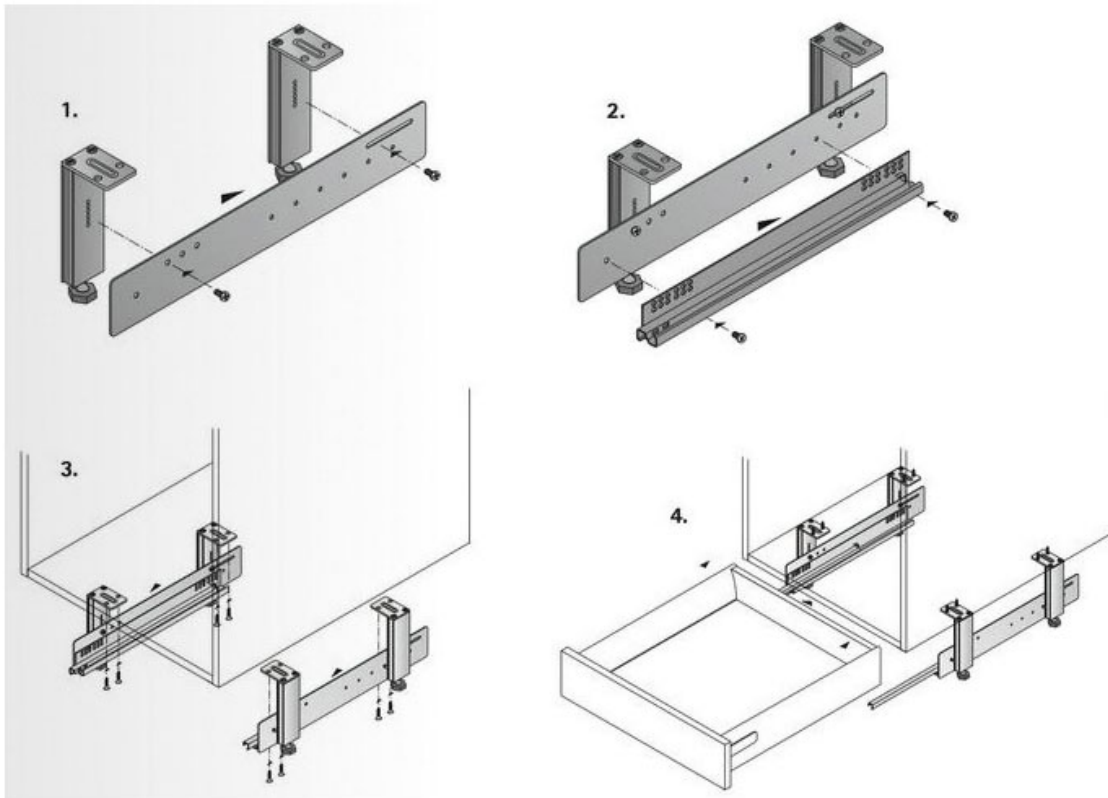

PIED DE MEUBLE POUR TIROIR DE SOCLE

HETTICH

<https://www.socomenal.com/pied-de-meuble-pour-tiroir-de-socle-p29303>

Tel : 03 88 78 96 96

Fax : 02 43 30 26 16

www.socomenal.com

Dimensions d'installation

NOUVEAU

<https://www.socomenal.com/pied-de-meuble-pour-tiroir-de-socle-p29303>

Dimensions d'installation

Utilisation ArciTech, hauteur 94 mm: Point de fixation X 4 - X 6 utile
 Utilisation ArciTech, hauteur 126 mm: Point de fixation X 4 - X 5 utile
 Utilisation InnoTech, hauteur 70 mm: Point de fixation X 1 - X 6 utile
 Utilisation AvanTech YOU, hauteur 101 mm: Point de fixation X 2 - X 6 utile

Point de fixation	Cote Y pour une hauteur de socle de 150 mm
X 6	78,5
X 5	83,5
X 4	88,5
X 3	93,5
X 2	98,5
X 1	103,5

<https://www.socomenal.com/pied-de-meuble-pour-tiroir-de-socle-p29303>