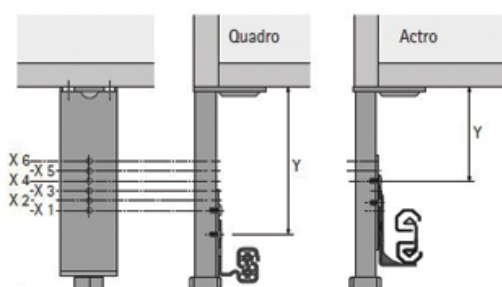

PIED DE MEUBLE POUR TIROIR DE SOCLE

HETTICH

<https://www.socomenal.com/pied-de-meuble-pour-tiroir-de-socle-p29303>

Tel : 03 88 78 96 96

Fax : 02 43 30 26 16

www.socomenal.com

Dimensions d'installation

NOUVEAU

<https://www.socomenal.com/pied-de-meuble-pour-tiroir-de-socle-p29303>

Dimensions d'installation

Utilisation ArciTech, hauteur 94 mm: Point de fixation X 4 - X 6 utile
 Utilisation ArciTech, hauteur 126 mm: Point de fixation X 4 - X 5 utile
 Utilisation InnoTech, hauteur 70 mm: Point de fixation X 1 - X 6 utile
 Utilisation AvanTech YOU, hauteur 101 mm: Point de fixation X 2 - X 6 utile

Point de fixation	Cote Y pour une hauteur de socle de 150 mm
X 6	78,5
X 5	83,5
X 4	88,5
X 3	93,5
X 2	98,5
X 1	103,5

<https://www.socomenal.com/pied-de-meuble-pour-tiroir-de-socle-p29303>