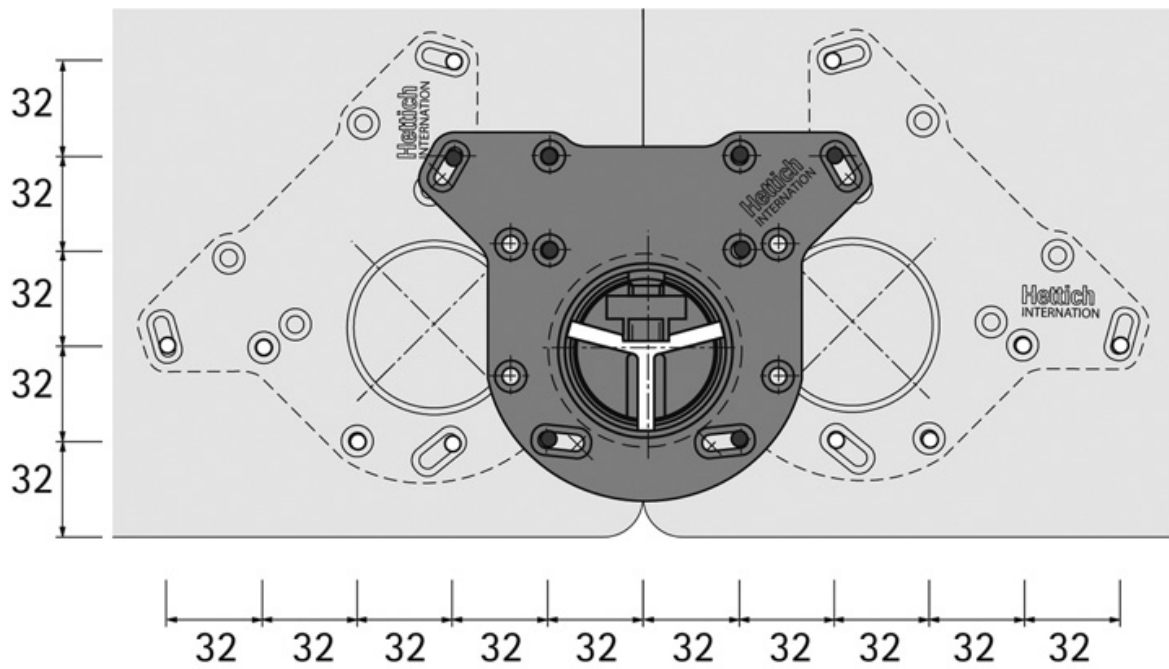

# PIED DE TABLE MÉTALLIQUE ?60 EFUA

HETTICH

<https://www.socomenal.com/pied-de-table-efua-p23120>

Tel : 03 88 78 96 96

Fax : 02 43 30 26 16

[www.socomenal.com](http://www.socomenal.com)