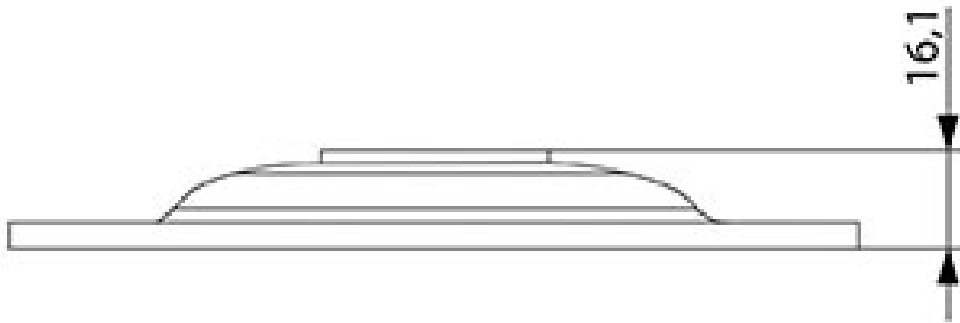

PIED TRIANGLE TÉLESCOPIQUE

ITAR

<https://www.socomenal.com/pied-triangle-telescopique--p60189>

Tel : 03 88 78 96 96

Fax : 02 43 30 26 16

www.socomenal.com

PIED TRIANGLE TÉLESCOPIQUE

ITAR