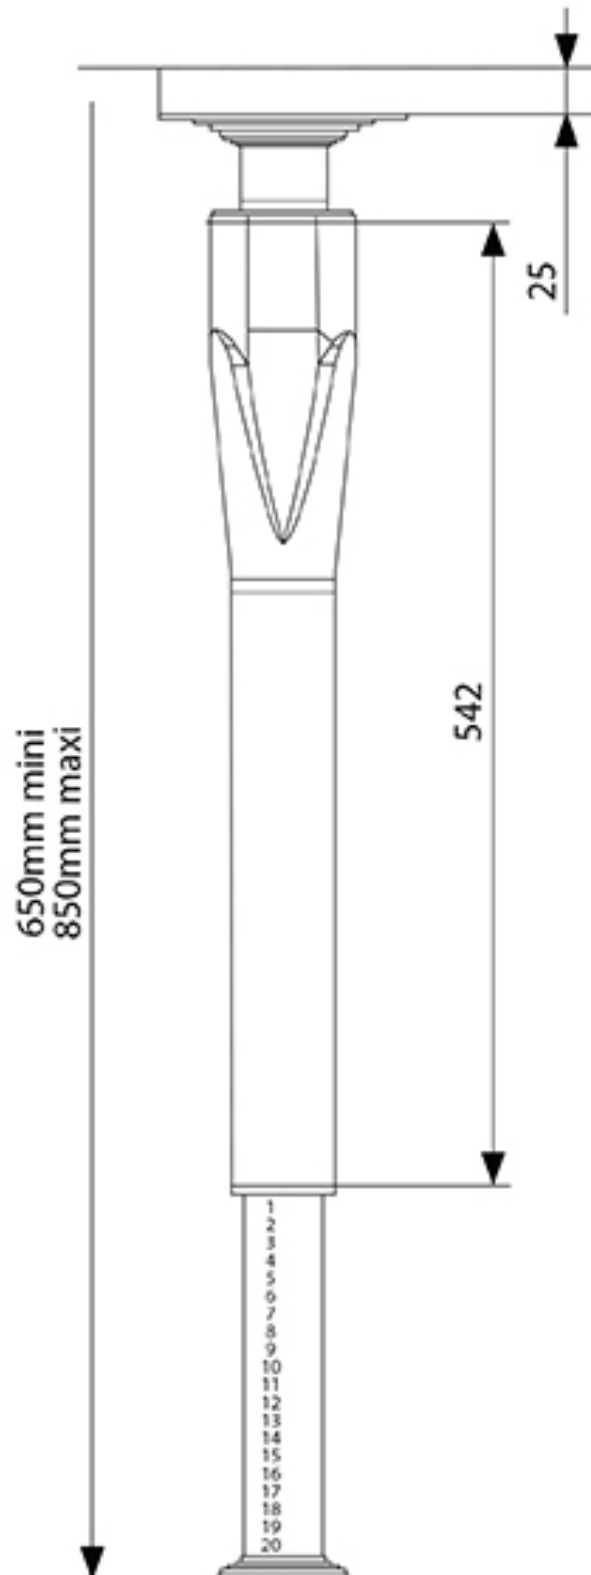

PIED TRIANGLE TÉLESCOPIQUE

ITAR

<https://www.socomenal.com/pied-triangle-telescopique--p60189>

Tel : 03 88 78 96 96

Fax : 02 43 30 26 16

www.socomenal.com

PIED TRIANGLE TÉLESCOPIQUE

ITAR

<https://www.socomenal.com/pied-triangle-telescopique--p60189>

Tel : 03 88 78 96 96

Fax : 02 43 30 26 16

www.socomenal.com