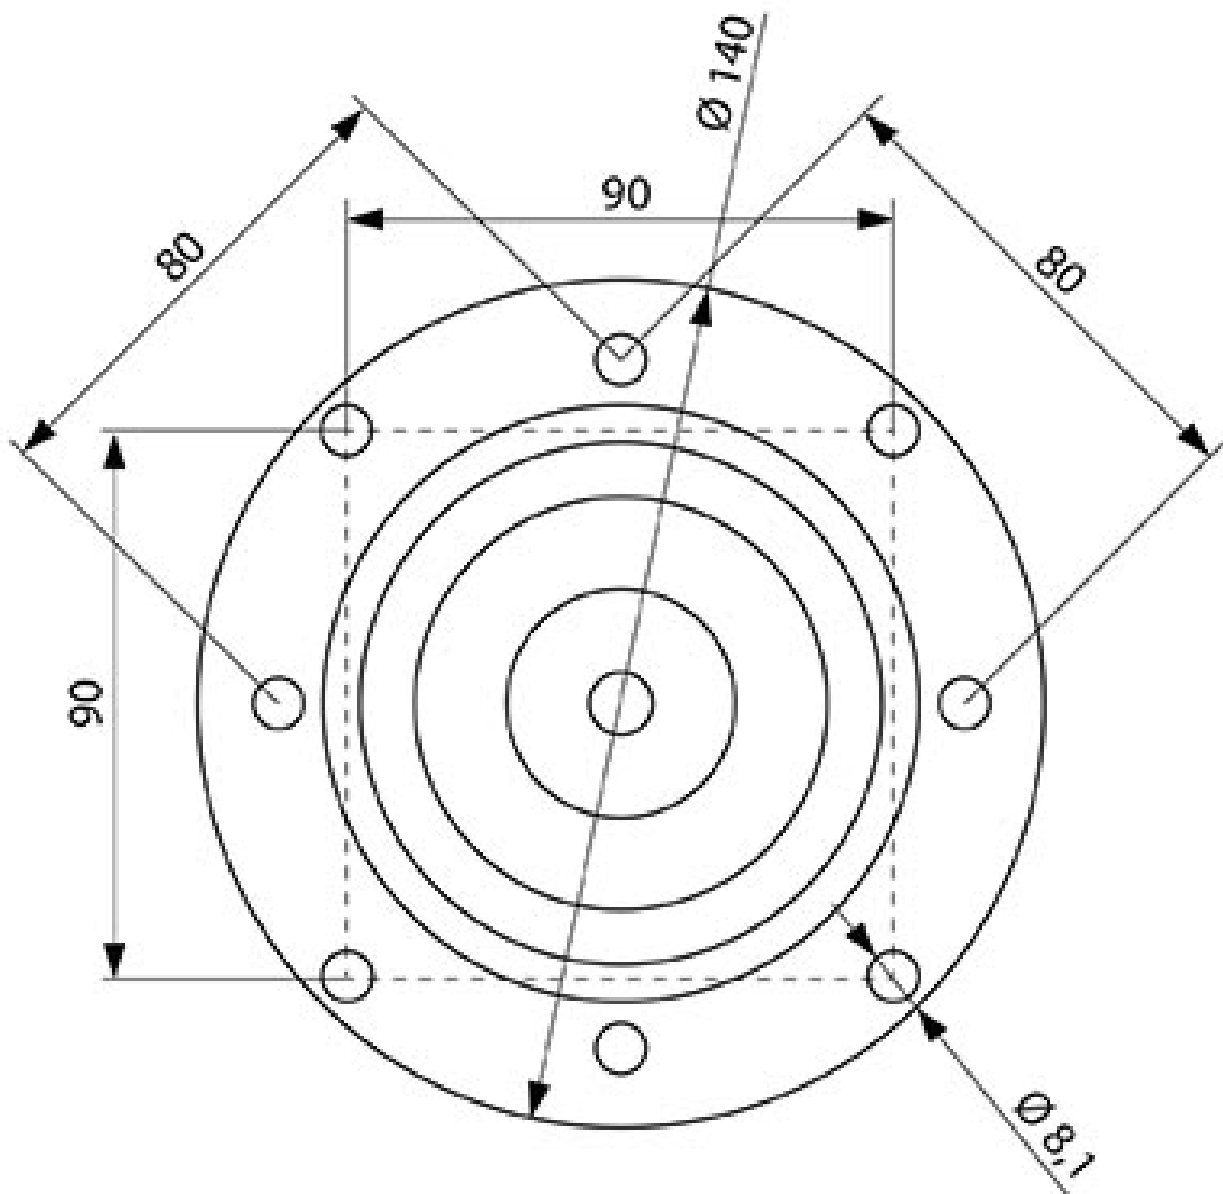

PIED TRIANGLE TÉLESCOPIQUE

ITAR

<https://www.socomenal.com/pied-triangle-telescopique--p60189>

Tel : 03 88 78 96 96

Fax : 02 43 30 26 16

www.socomenal.com

PIED TRIANGLE TÉLESCOPIQUE

ITAR