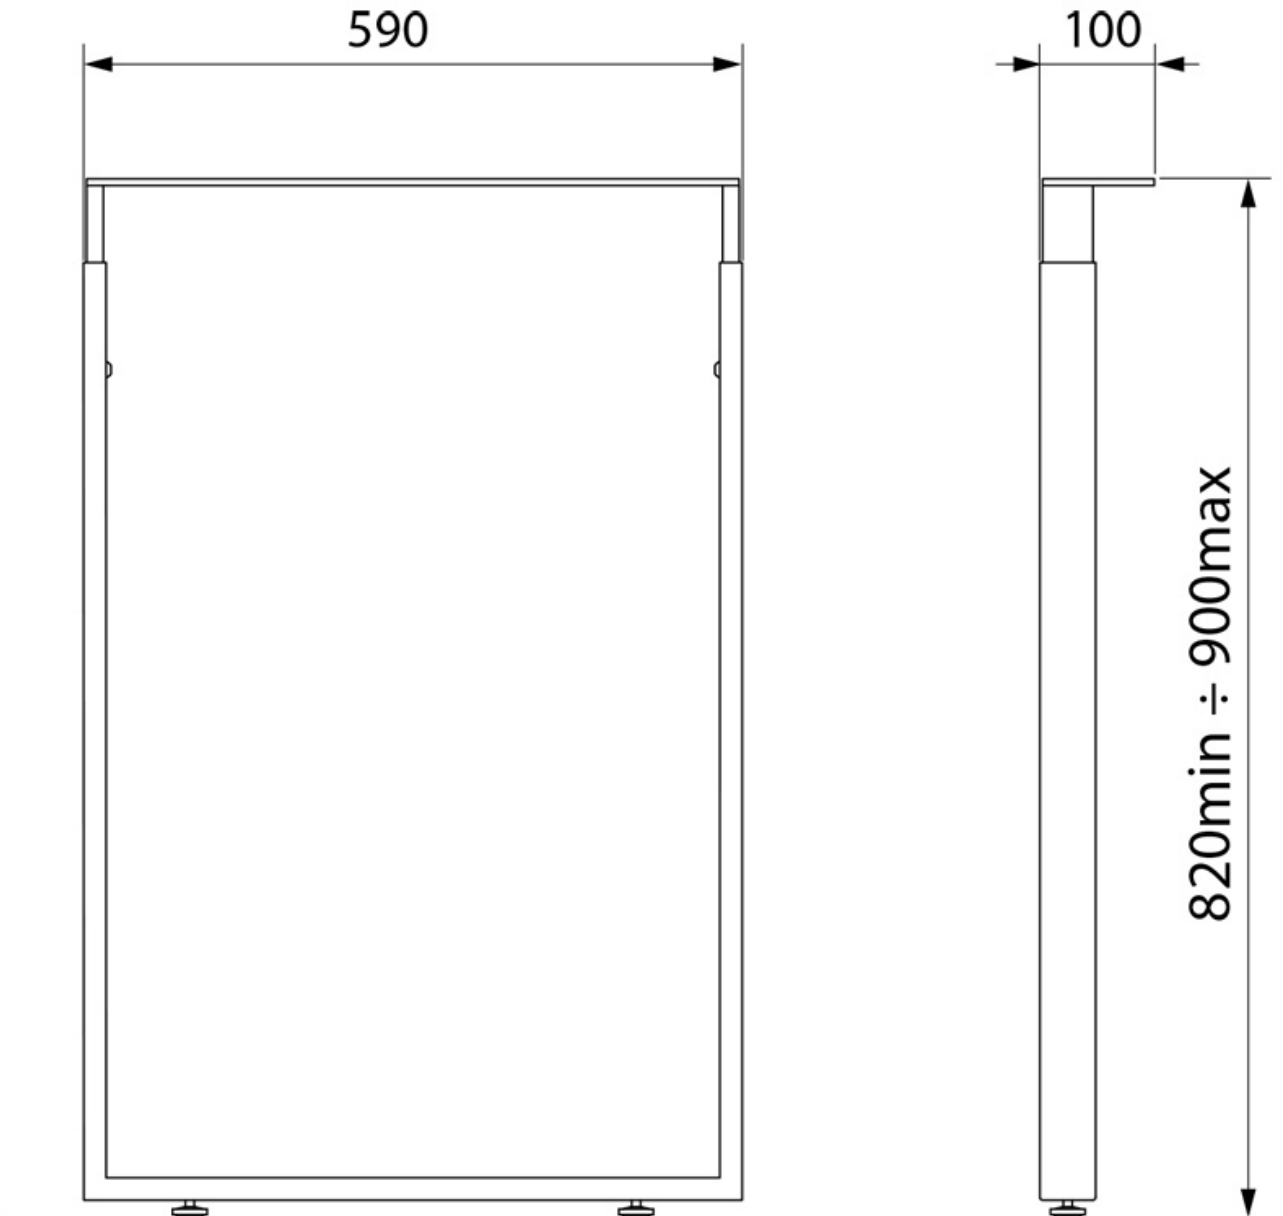

PIÈTEMENT TÉLESCOPIQUE RECTANGULAIRE

VOLPATO

<https://www.socomenal.com/piement-telescopique-rectangulaire-p59886>

Tel : 03 88 78 96 96

Fax : 02 43 30 26 16

www.socomenal.com