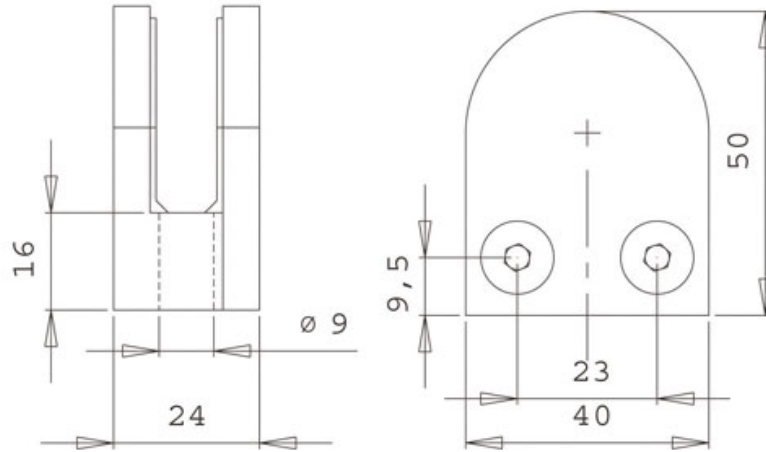

PINCE DE FIXATION INOX

ADLER

<https://www.socomenal.com/pince-de-fixation-inox-p7475>

Tel : 03 88 78 96 96

Fax : 02 43 30 26 16

www.socomenal.com

PINCE DE FIXATION INOX

ADLER