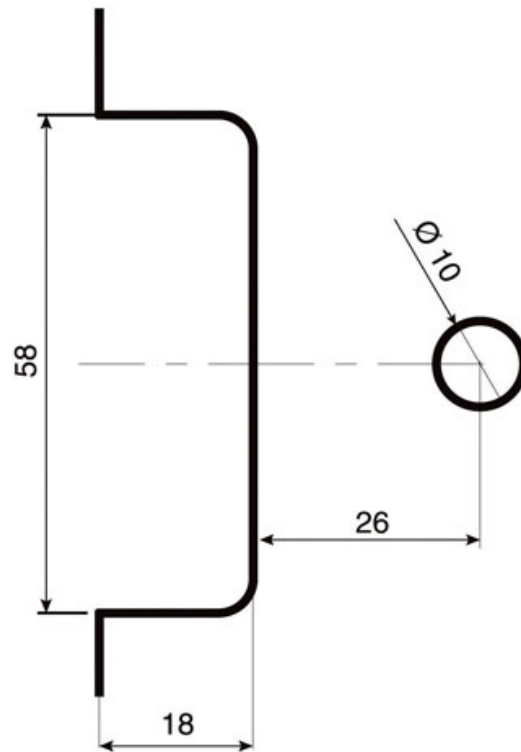

# PINCE DE FIXATION INOX

ADLER

<https://www.socomenal.com/pince-de-fixation-inox-p7477>

Tel : 03 88 78 96 96

Fax : 02 43 30 26 16

[www.socomenal.com](http://www.socomenal.com)