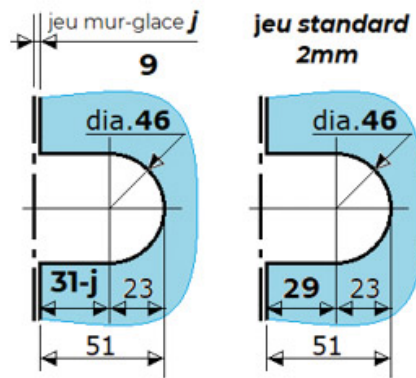

PINCE MINIMA GLACE / GLACE 90°

ADLER

<https://www.socomenal.com/pince-minima-glance---glace-90deg-p64783>

Tel : 03 88 78 96 96

Fax : 02 43 30 26 16

www.socomenal.com

PINCE MINIMA GLACE / GLACE 90°

ADLER

<https://www.socomenal.com/pince-minima-glance---glace-90deg-p64783>

Tel : 03 88 78 96 96

Fax : 02 43 30 26 16

www.socomenal.com

PINCE MINIMA GLACE / GLACE 90°

ADLER

<https://www.socomenal.com/pince-minima-glance---glace-90deg-p64783>