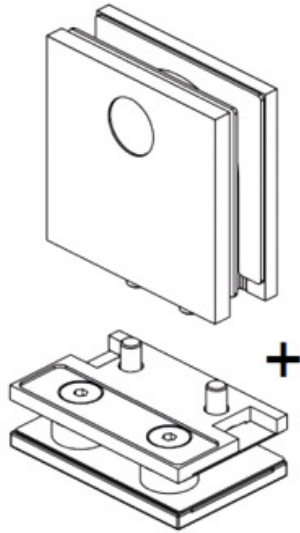

PINCE MINIMA GLACE / GLACE 90°

ADLER

<https://www.socomenal.com/pince-minima-glance---glace-90deg-p64783>

Tel : 03 88 78 96 96

Fax : 02 43 30 26 16

www.socomenal.com

PINCE MINIMA GLACE / GLACE 90°

ADLER