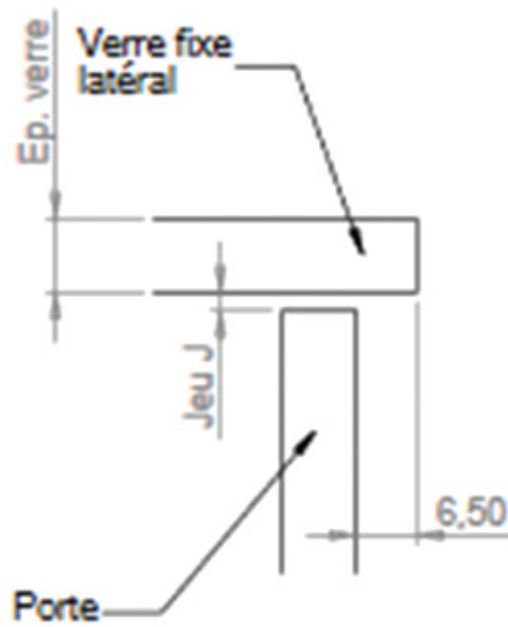

<https://www.socomenal.com/pince-minima-glance---glace-90deg-p64783>

Tel : 03 88 78 96 96

Fax : 02 43 30 26 16

www.socomenal.com

PINCE MINIMA GLACE / GLACE 90°

ADLER

<https://www.socomenal.com/pince-minima-glance---glace-90deg-p64783>

Tel : 03 88 78 96 96

Fax : 02 43 30 26 16

www.socomenal.com

PINCE MINIMA GLACE / GLACE 90°

ADLER

<https://www.socomenal.com/pince-minima-glace---glace-90deg-p64783>

Tel : 03 88 78 96 96

Fax : 02 43 30 26 16