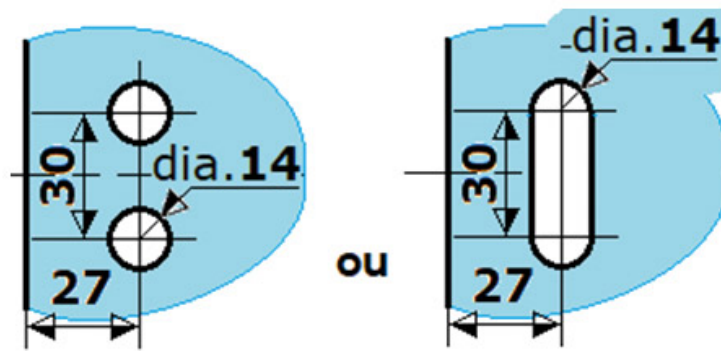

<https://www.socomenal.com/pince-minima-glance---glace-90deg-p64783>

Tel : 03 88 78 96 96

Fax : 02 43 30 26 16

www.socomenal.com

PINCE MINIMA GLACE / GLACE 90°

ADLER

<https://www.socomenal.com/pince-minima-glance---glace-90deg-p64783>