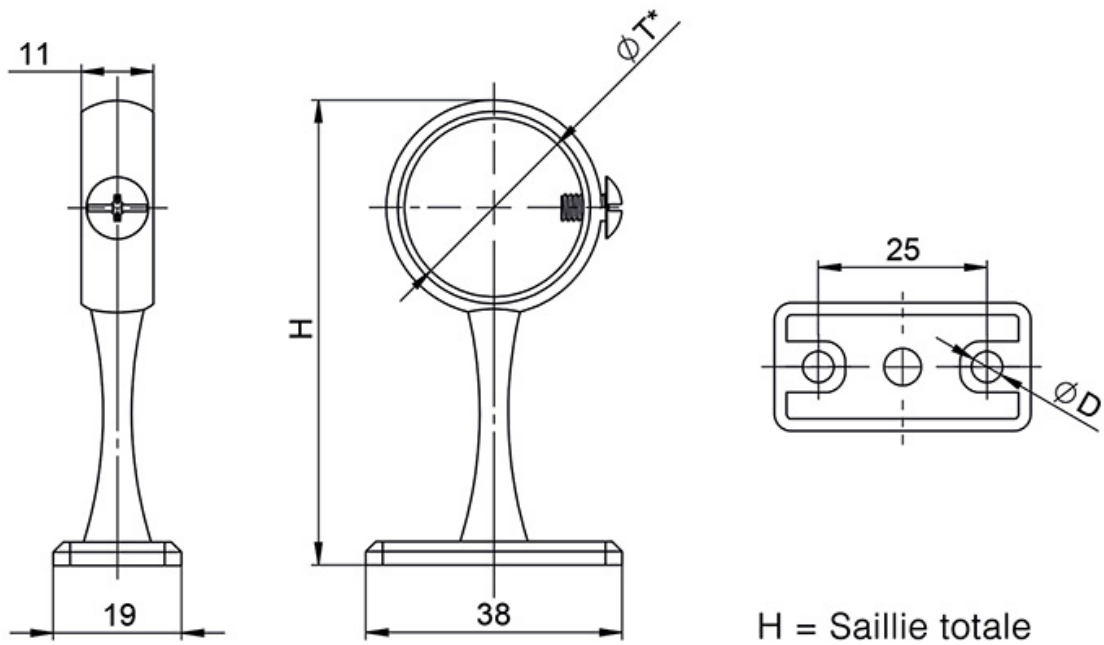

PITON SUR PLATINE POUR TUBE ALU NOIR

DUVAL-BILCOCQ

<https://www.socomenal.com/piton-sur-platine-pour-tube-alu-noir-p65156>

Tel : 03 88 78 96 96

Fax : 02 43 30 26 16

www.socomenal.com