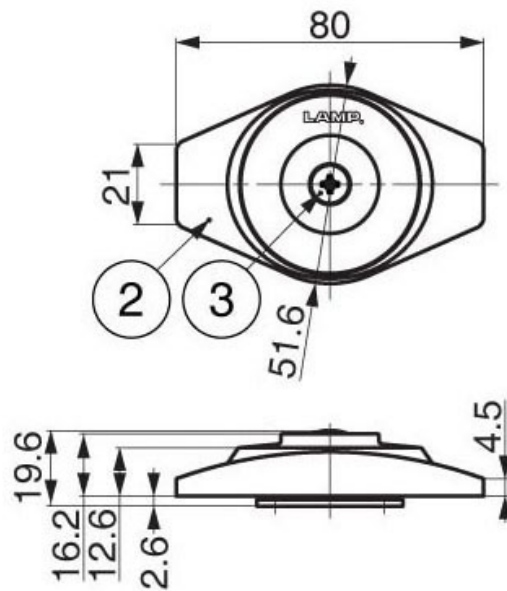

# PIVOT D'ABATTANT À FREIN

SUGATSUNE

<https://www.socomenal.com/pivot-dabattant-a-frein-p31211>

Tel : 03 88 78 96 96

Fax : 02 43 30 26 16

[www.socomenal.com](http://www.socomenal.com)