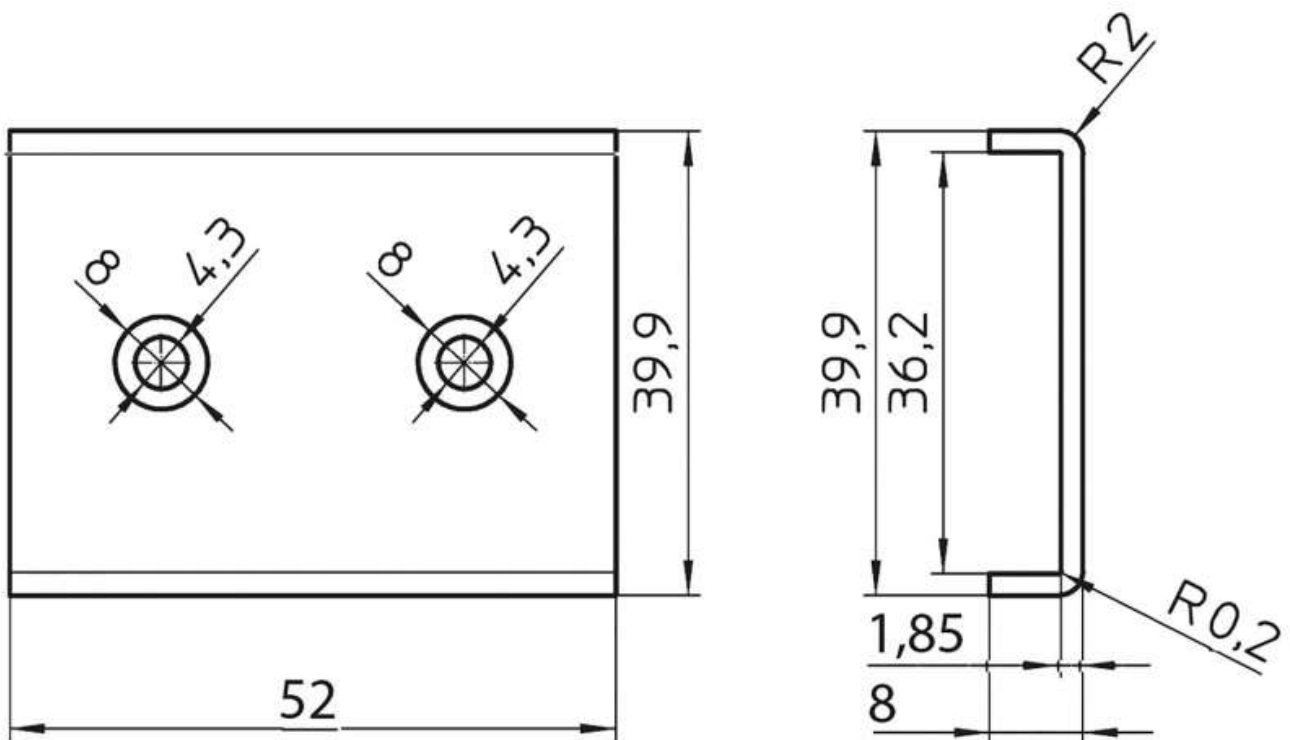

PLAQUE D'ASSEMBLAGE POUR PATÈRE SUR LISSE

SIRO

SIRO®
DESIGNS

<https://www.socomenal.com/plaque-d-assemblage-pour-patere-sur-lisse-p60668>

Tel : 03 88 78 96 96

Fax : 02 43 30 26 16

www.socomenal.com