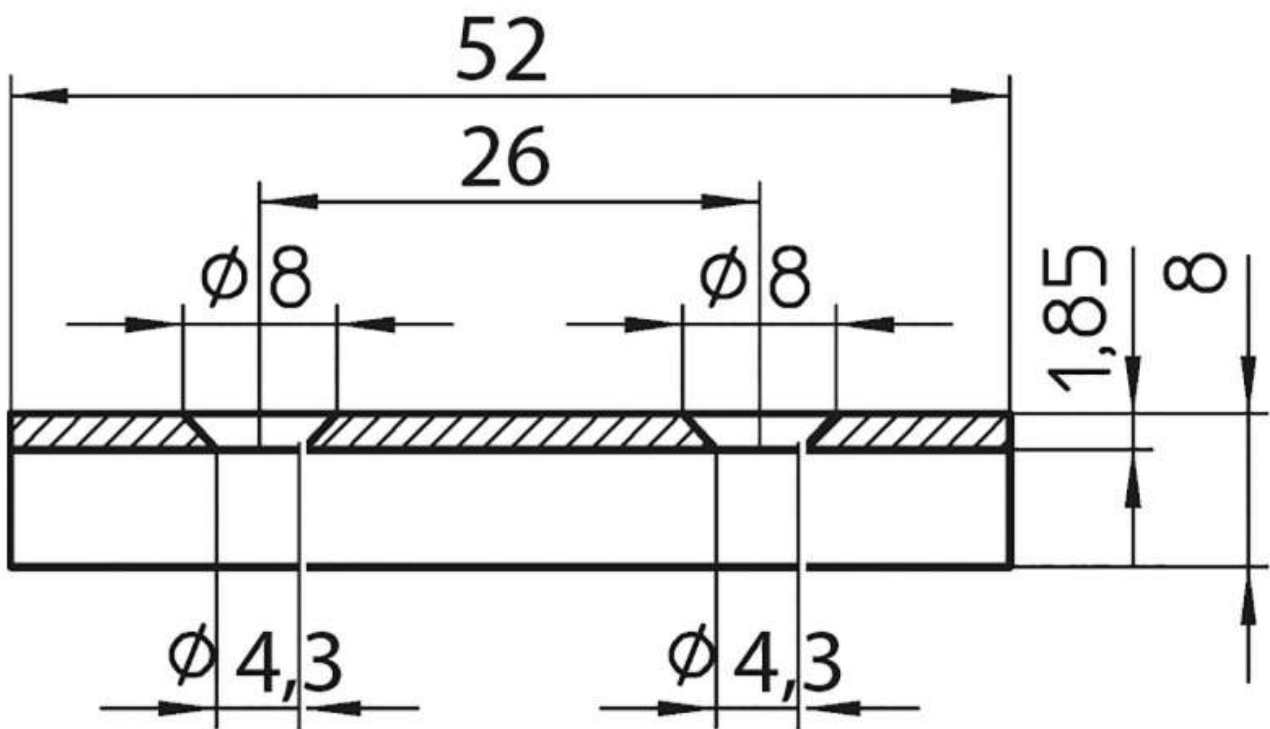

PLAQUE D'ASSEMBLAGE POUR PATÈRE SUR LISSE

SIRO

SIRO[®]
DESIGNS

<https://www.socomenal.com/plaque-d-assemblage-pour-patere-sur-lisse-p60668>

Tel : 03 88 78 96 96

Fax : 02 43 30 26 16

www.socomenal.com

PLAQUE D'ASSEMBLAGE POUR PATÈRE SUR LISSE