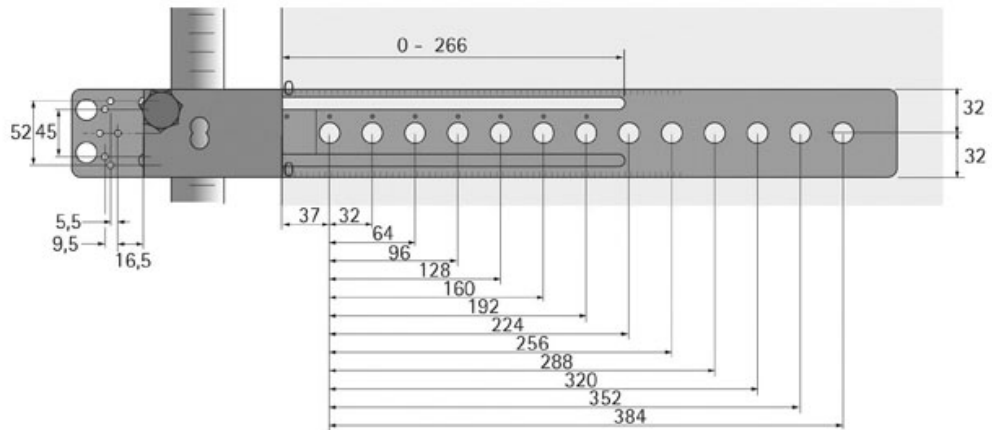

PLAQUE DE PERÇAGE POUR COULISSES ET CHARNIÈRES

HETTICH

<https://www.socomenal.com/plaque-de-percege-pour-coulisses-et-charnieres-p57822>

Tel : 03 88 78 96 96

Fax : 02 43 30 26 16

www.socomenal.com

PLAQUE DE PERÇAGE POUR COULISSES ET CHARNIÈRES