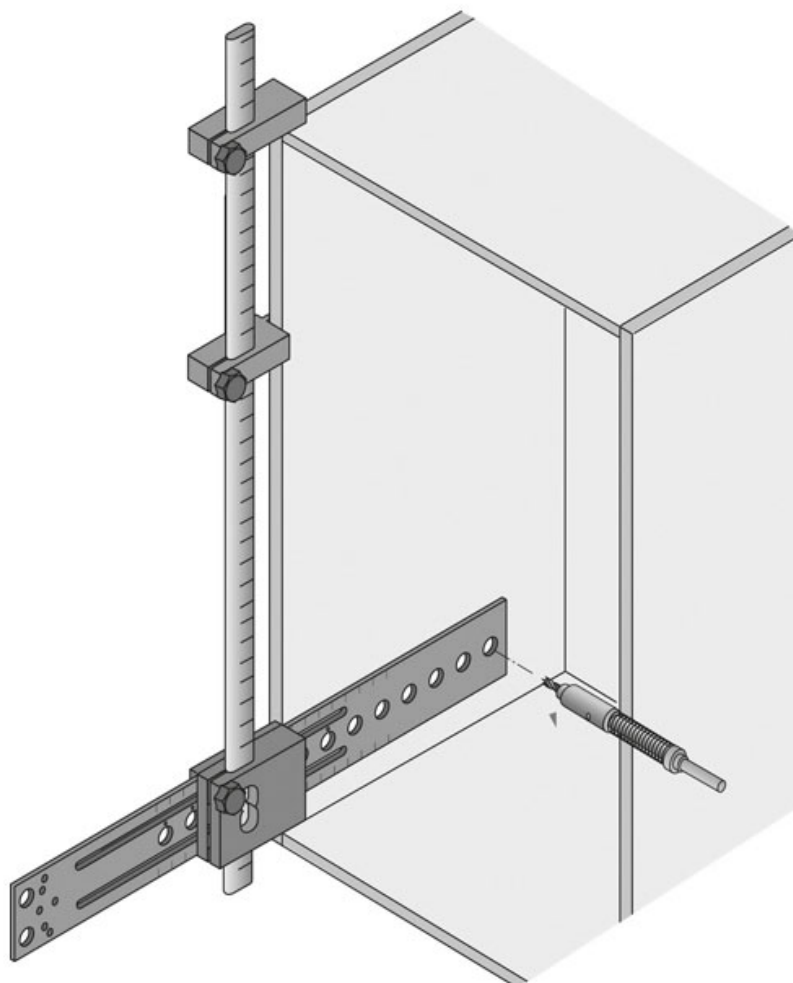

PLAQUE DE PERÇAGE POUR COULISSES ET CHARNIÈRES

HETTICH

<https://www.socomenal.com/plaque-de-percage-pour-coulisses-et-charnieres-p57822>

Tel : 03 88 78 96 96

Fax : 02 43 30 26 16

www.socomenal.com