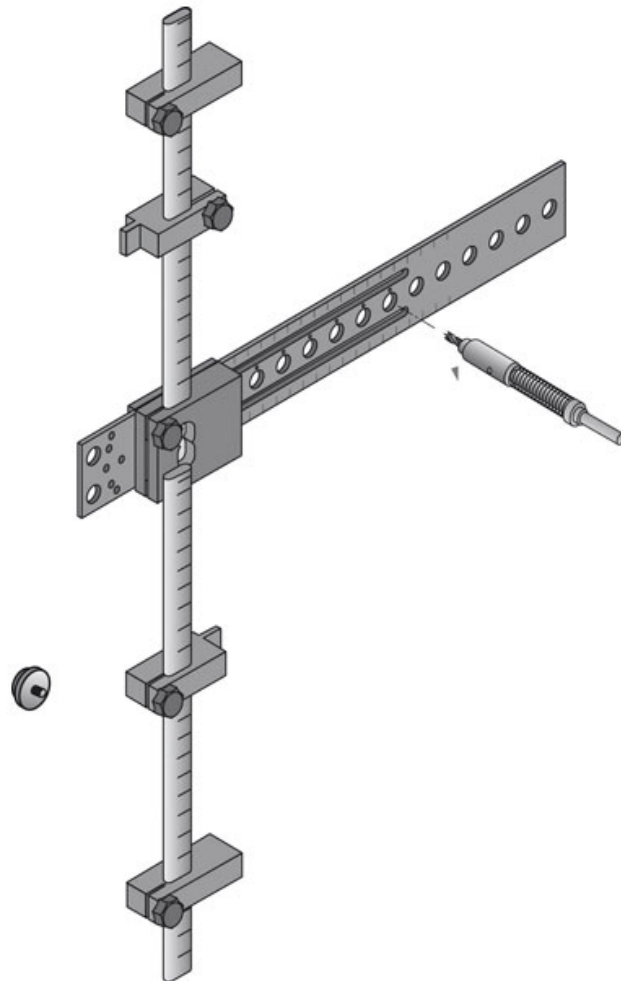

HETTICH

<https://www.socomenal.com/plaque-de-percage-pour-coulisses-et-charnieres-p57822>

Tel : 03 88 78 96 96

Fax : 02 43 30 26 16

www.socomenal.com

PLAQUE DE PERÇAGE POUR COULISSES ET CHARNIÈRES

HETTICH

<https://www.socomenal.com/plaque-de-percage-pour-coulisses-et-charnieres-p57822>