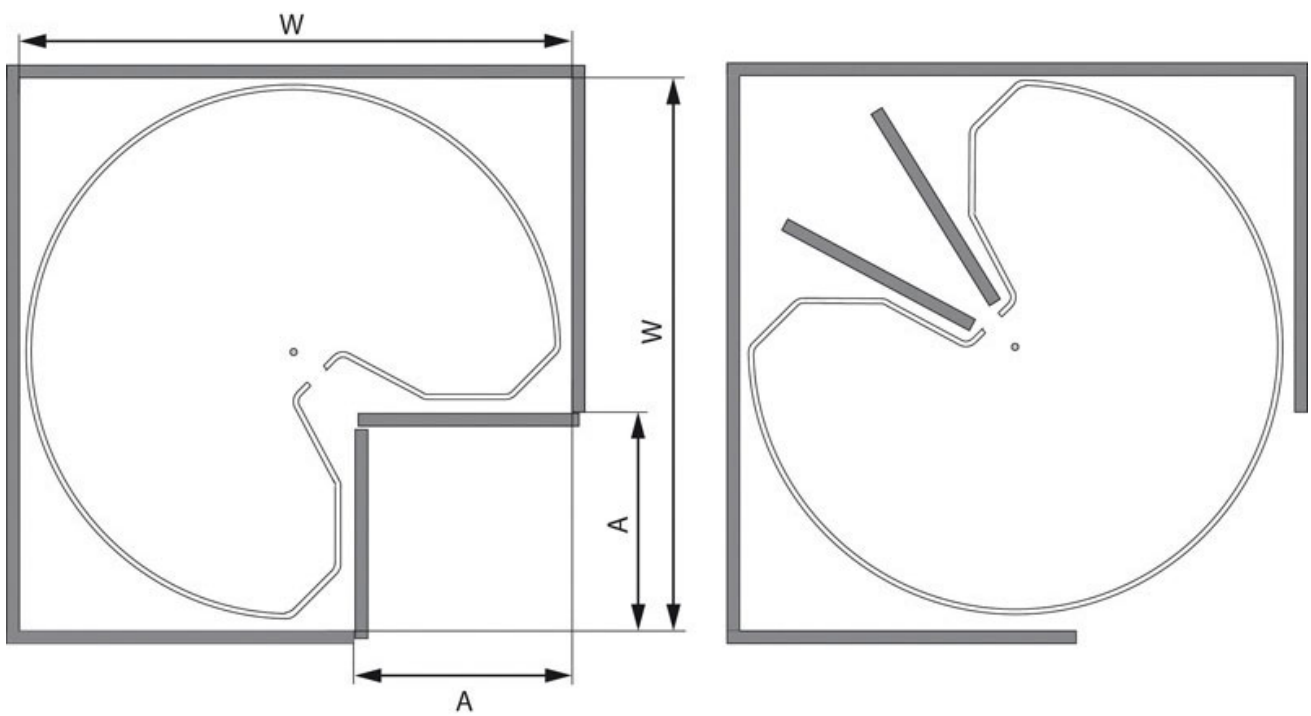

PLATEAUX 3/4 ROND ARENA CLASSIC REVO 90

KESSEBOHMER

<https://www.socomenal.com/plateaux-34-rond-arena-classic-revo-90-p56894>

Tel : 03 88 78 96 96

Fax : 02 43 30 26 16

www.socomenal.com