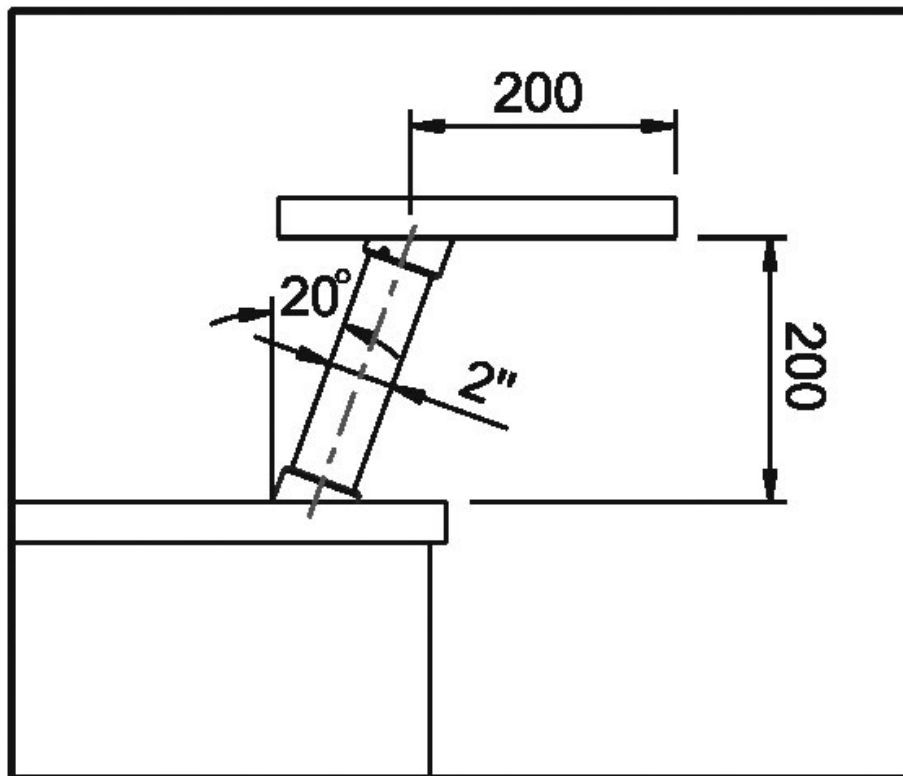

PLATINE POUR CONSOLE DE BAR INCLINÉE

TCASYSYSTEM

<https://www.socomenal.com/platine-pour-console-de-bar-inclinee-p59611>

Tel : 03 88 78 96 96

Fax : 02 43 30 26 16

www.socomenal.com