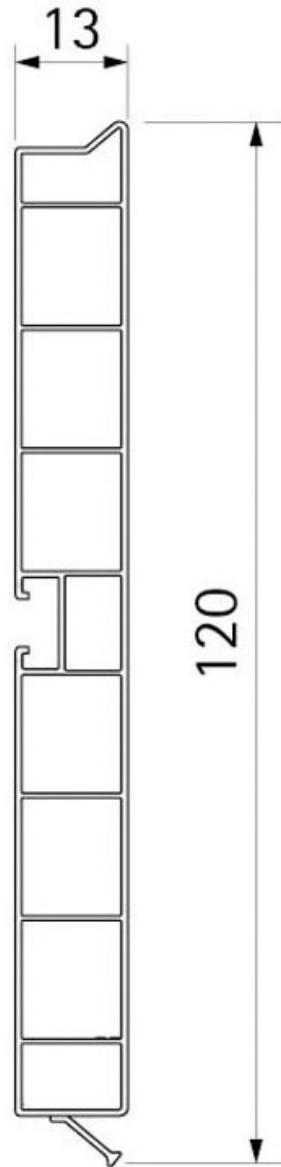

PLINTHE PVC DÉCOR INOX

OPES

<https://www.socomenal.com/plinthe-pvc-decor-inox-p30996>

Tel : 03 88 78 96 96

Fax : 02 43 30 26 16

www.socomenal.com