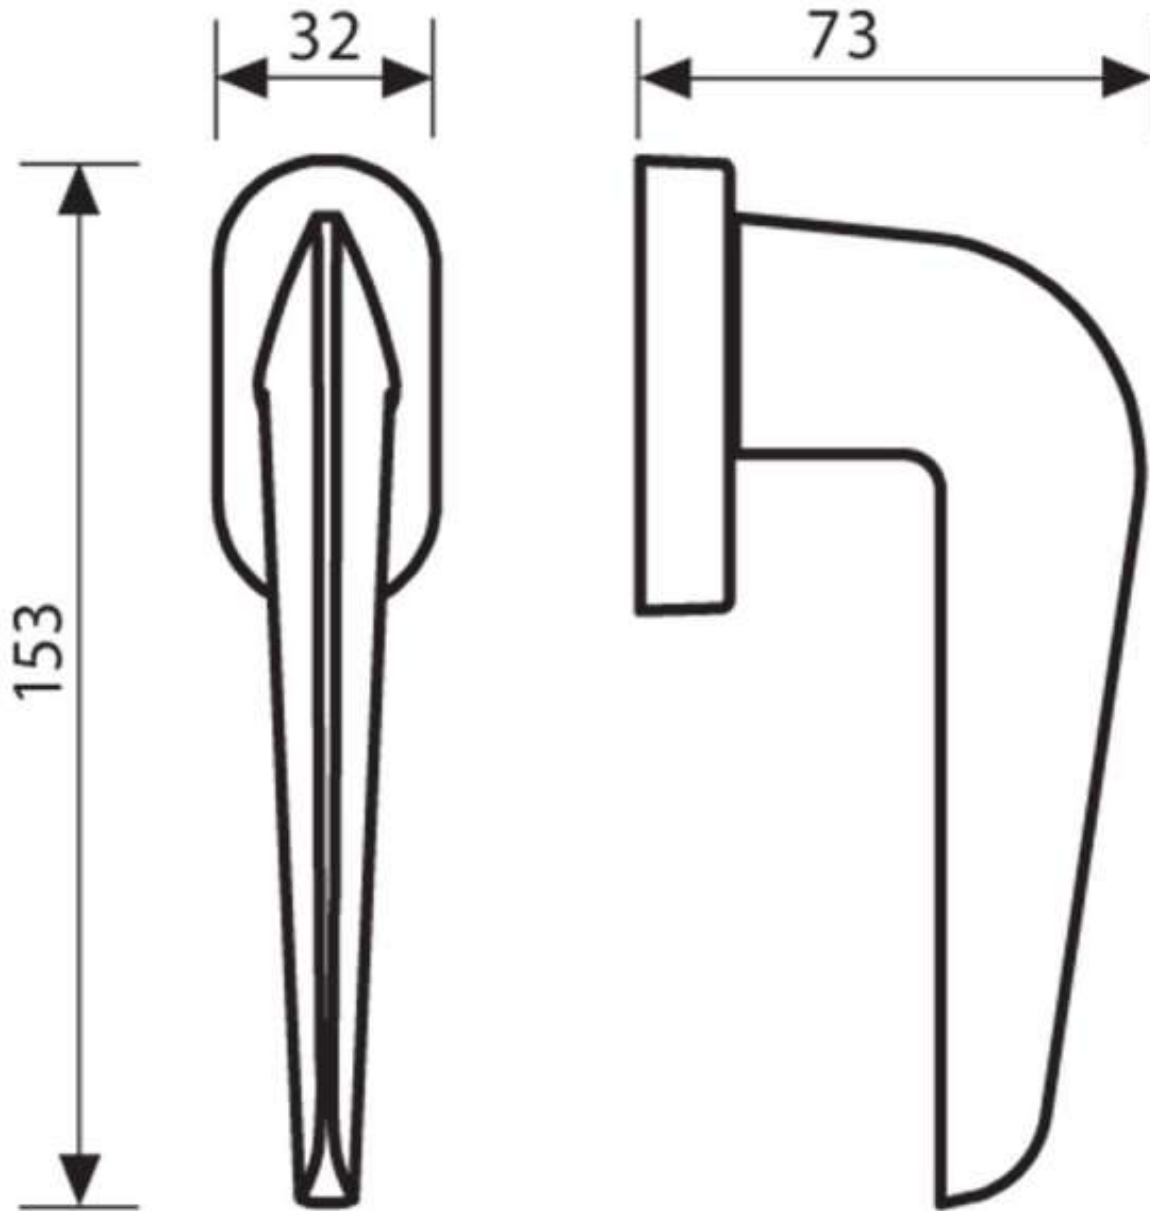

POIGNÉE DE FENÊTRE H1052

VALLI&VALLI

 Valli&Valli
ASSA ABLOY

H 1055 F RS

<https://www.socomenal.com/poignee-de-fenetre-h1052-p60712>

Tel : 03 88 78 96 96

Fax : 02 43 30 26 16

www.socomenal.com