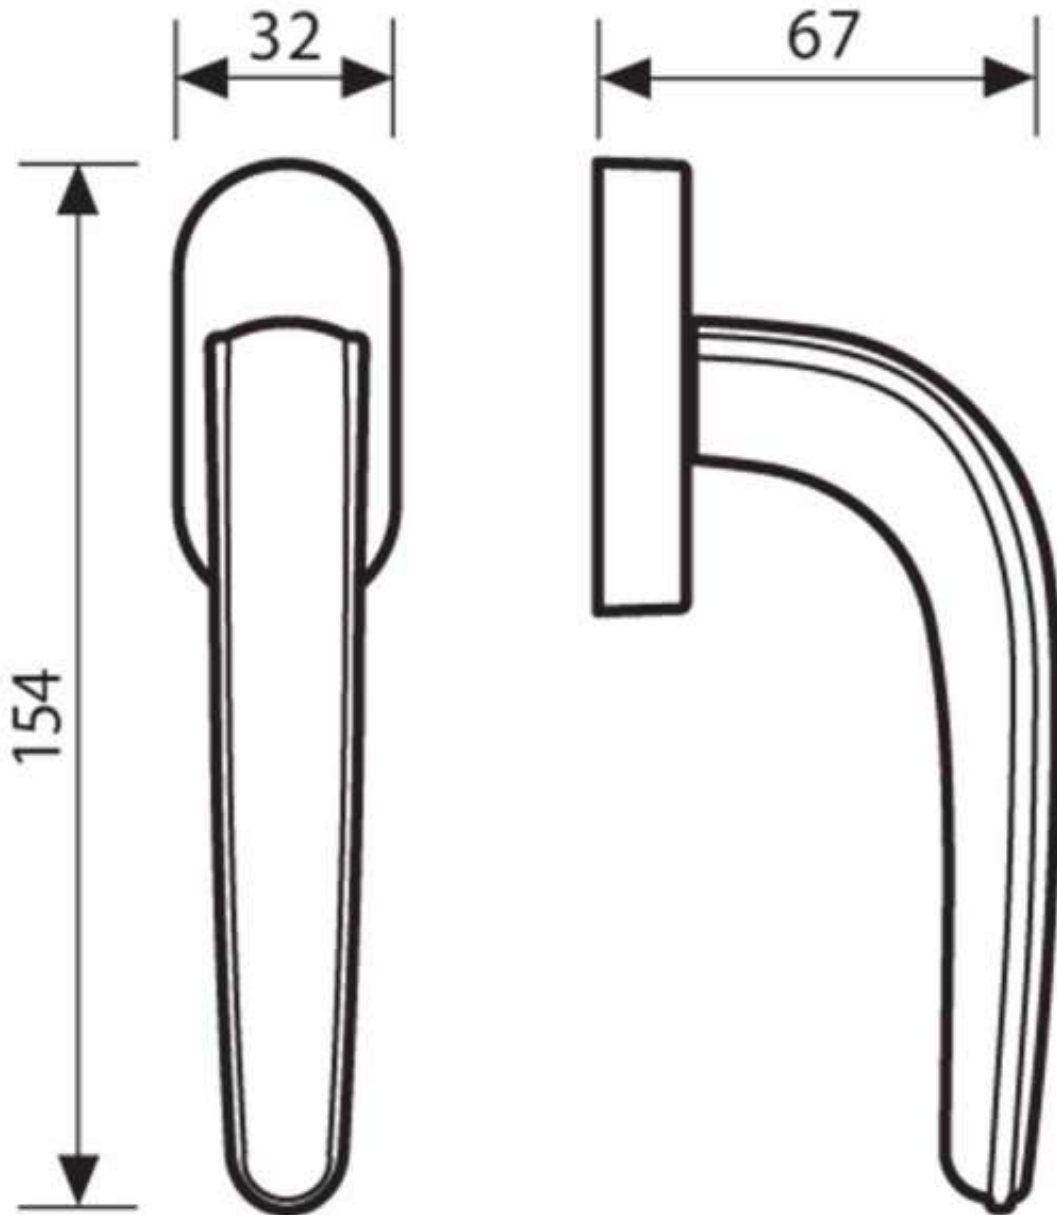

POIGNÉE DE FENÊTRE SUR ROSACE H1058

VALLI&VALLI

 Valli&Valli
ASSA ABLOY

H 1058 F RS

<https://www.socomenal.com/poignee-de-fenetre-h1058-p60701>

Tel : 03 88 78 96 96

Fax : 02 43 30 26 16

www.socomenal.com