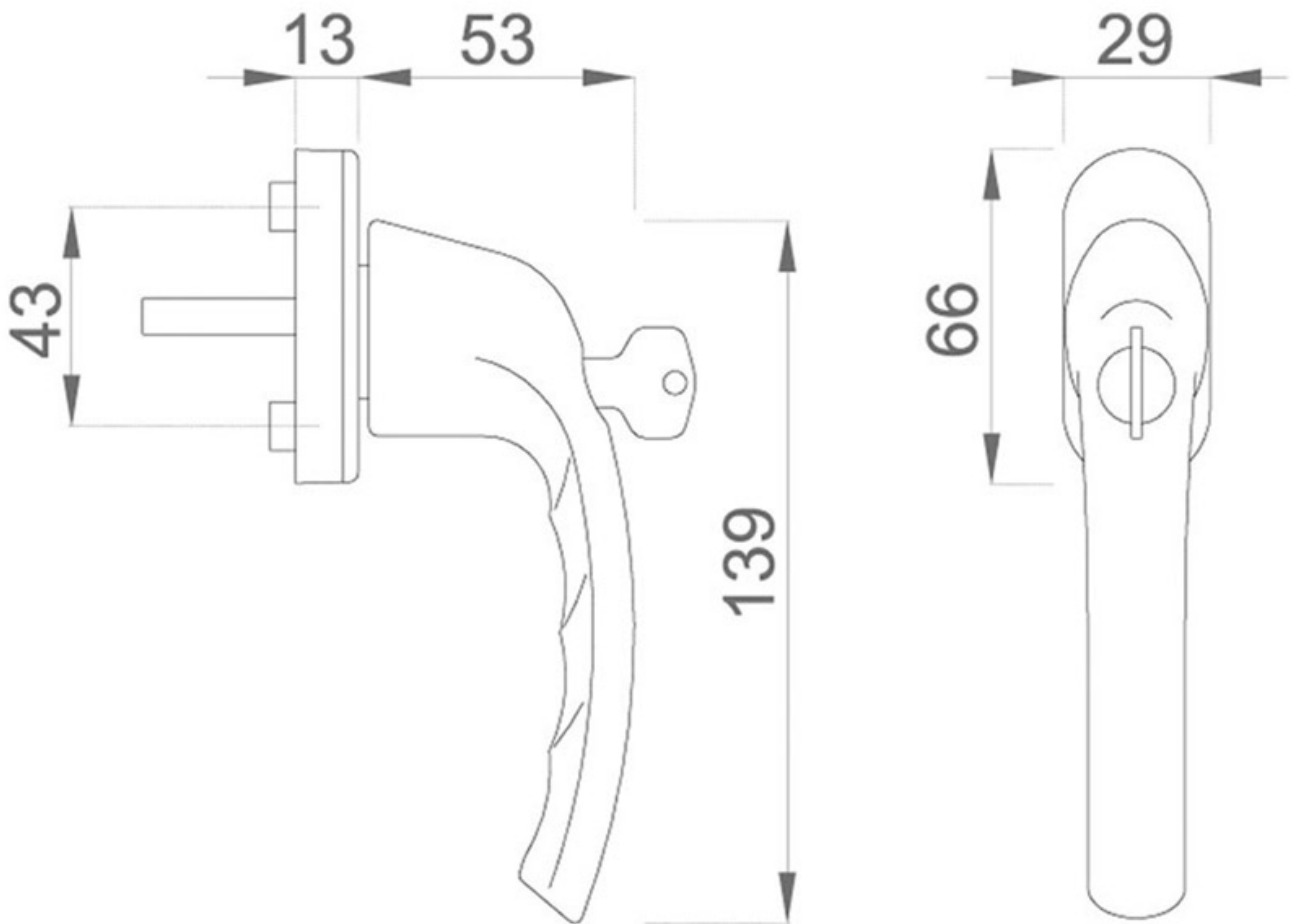

POIGNÉE DE FENÊTRE TOKYO À CLÉ HOPPE ALUMINIUM

HOPPE

<https://www.socomenal.com/poignee-de-fenetre-tokyo-a-cle-hoppe-aluminium-p61720>

Tel : 03 88 78 96 96

Fax : 02 43 30 26 16

www.socomenal.com