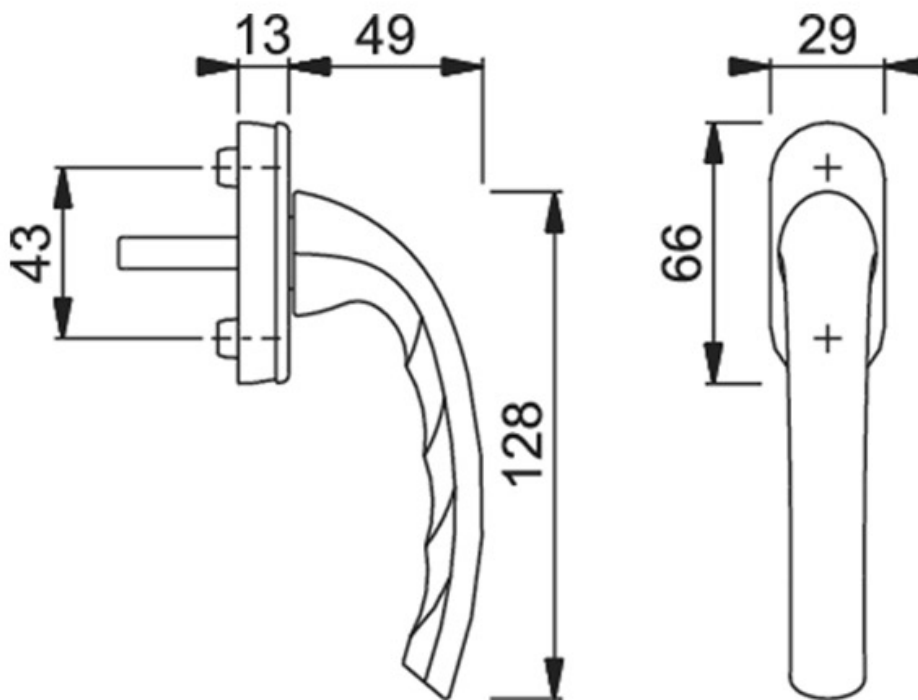

POIGNÉE DE FENÊTRE TOKYO HOPPE ALU

HOPPE

<https://www.socomenal.com/poignee-de-fenetre-tokyo-hoppe-alu-p61796>

Tel : 03 88 78 96 96

Fax : 02 43 30 26 16

www.socomenal.com