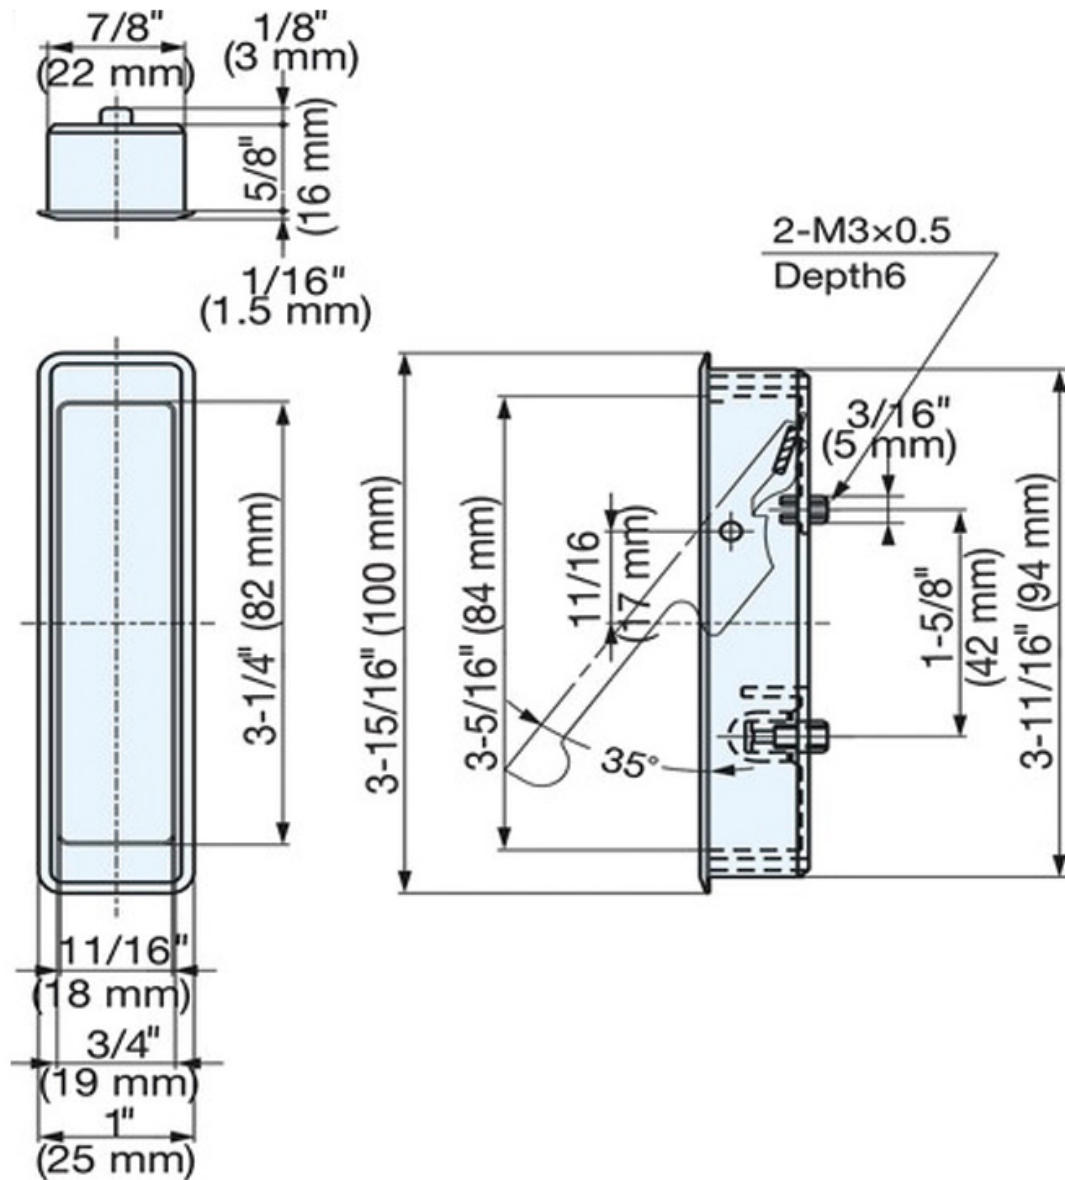

POIGNÉE ESCAMOTABLE À ENCASTRER

SUGATSUNE

<https://www.socomenal.com/poignee-escamotable-p1014>

Tel : 03 88 78 96 96

Fax : 02 43 30 26 16

www.socomenal.com

POIGNÉE ESCAMOTABLE À ENCASTRER

SUGATSUNE