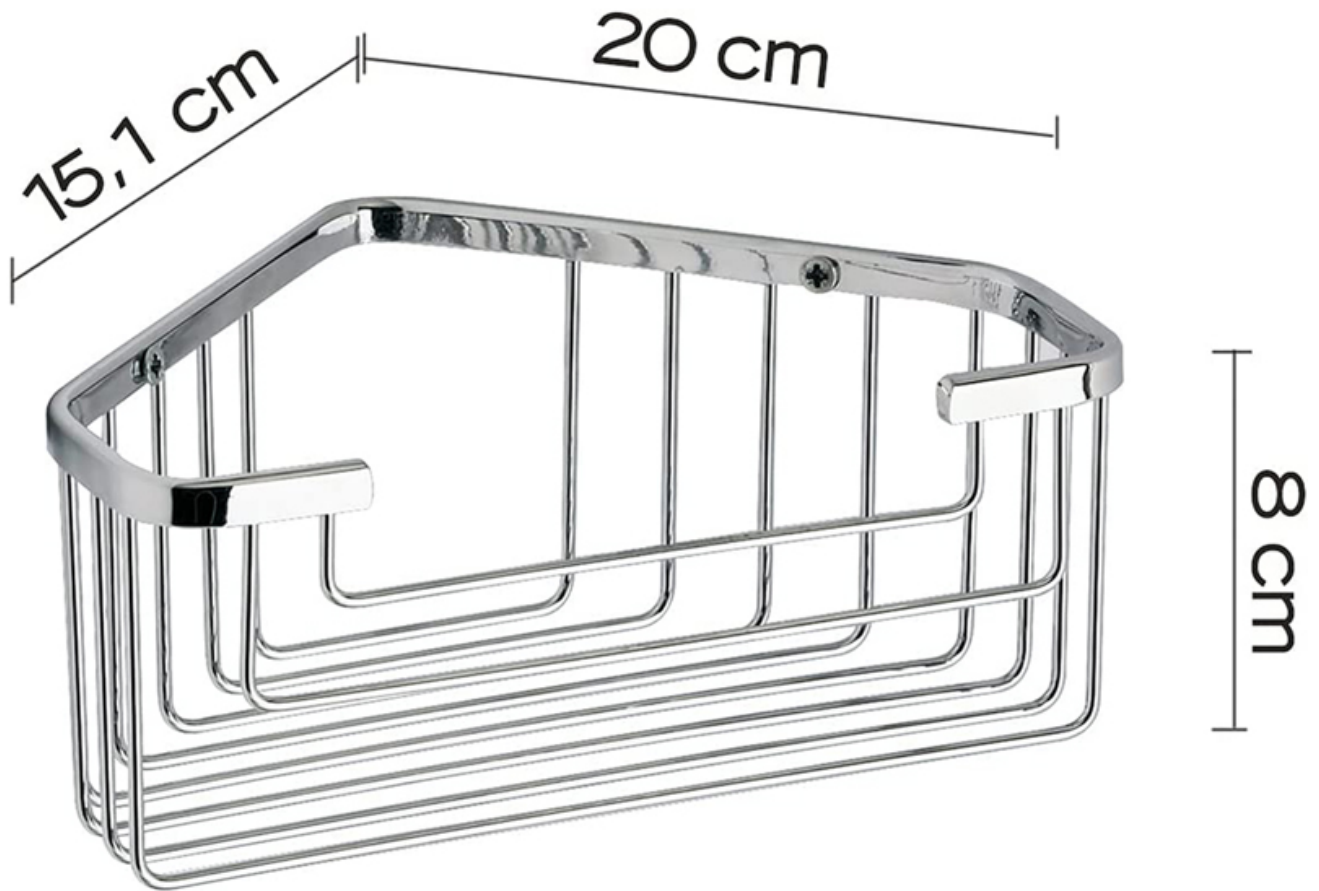

# PORTE ACCESSOIRES D'ANGLE

OCMEI

<https://www.socomenal.com/porte-accessoires-d-angle-p65135>

Tel : 03 88 78 96 96

Fax : 02 43 30 26 16

[www.socomenal.com](http://www.socomenal.com)