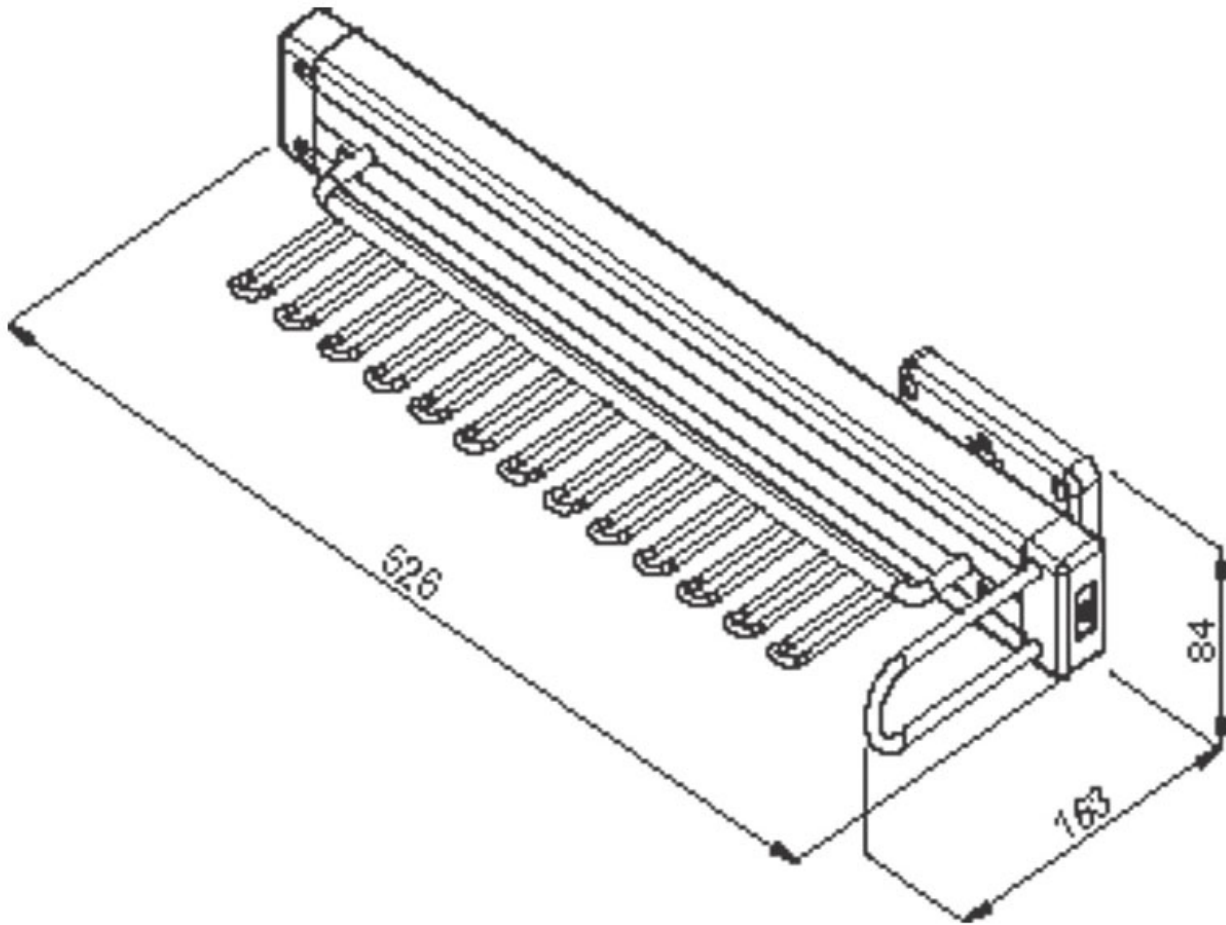

PORTE CEINTURE/CRAVATES

VIBO

VIBO
Design your space

<https://www.socomenal.com/porte-ceinturecravates-elite-p30529>

Tel : 03 88 78 96 96

Fax : 02 43 30 26 16

www.socomenal.com