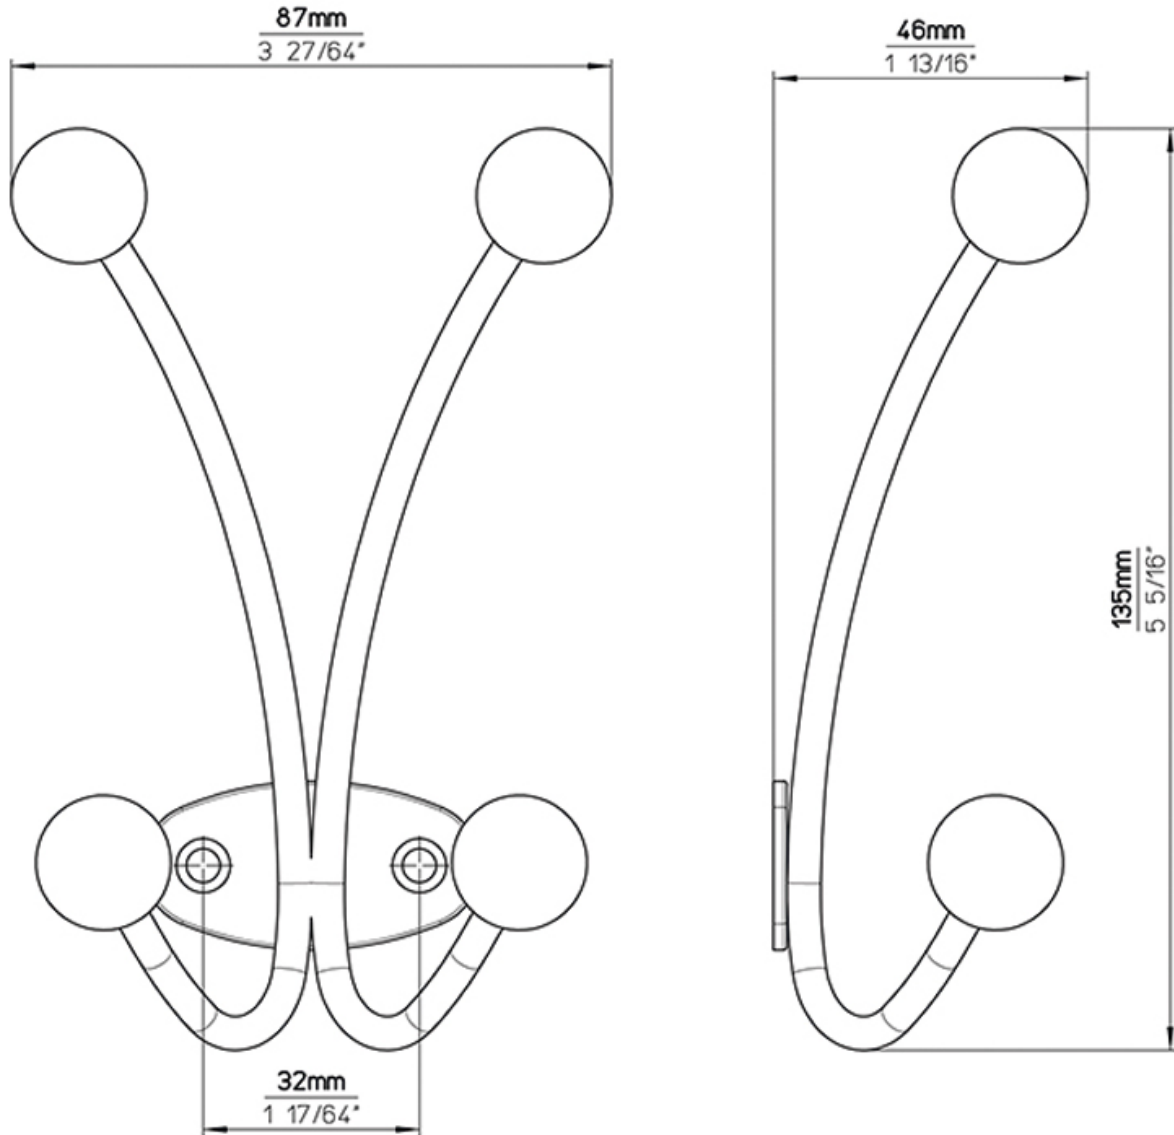

# PORTE MANTEAUX DOUBLE

SIRO

SIRO<sup>®</sup>  
DESIGNS

<https://www.socomenal.com/porte-manteaux-double-p3265>

Tel : 03 88 78 96 96

Fax : 02 43 30 26 16

[www.socomenal.com](http://www.socomenal.com)