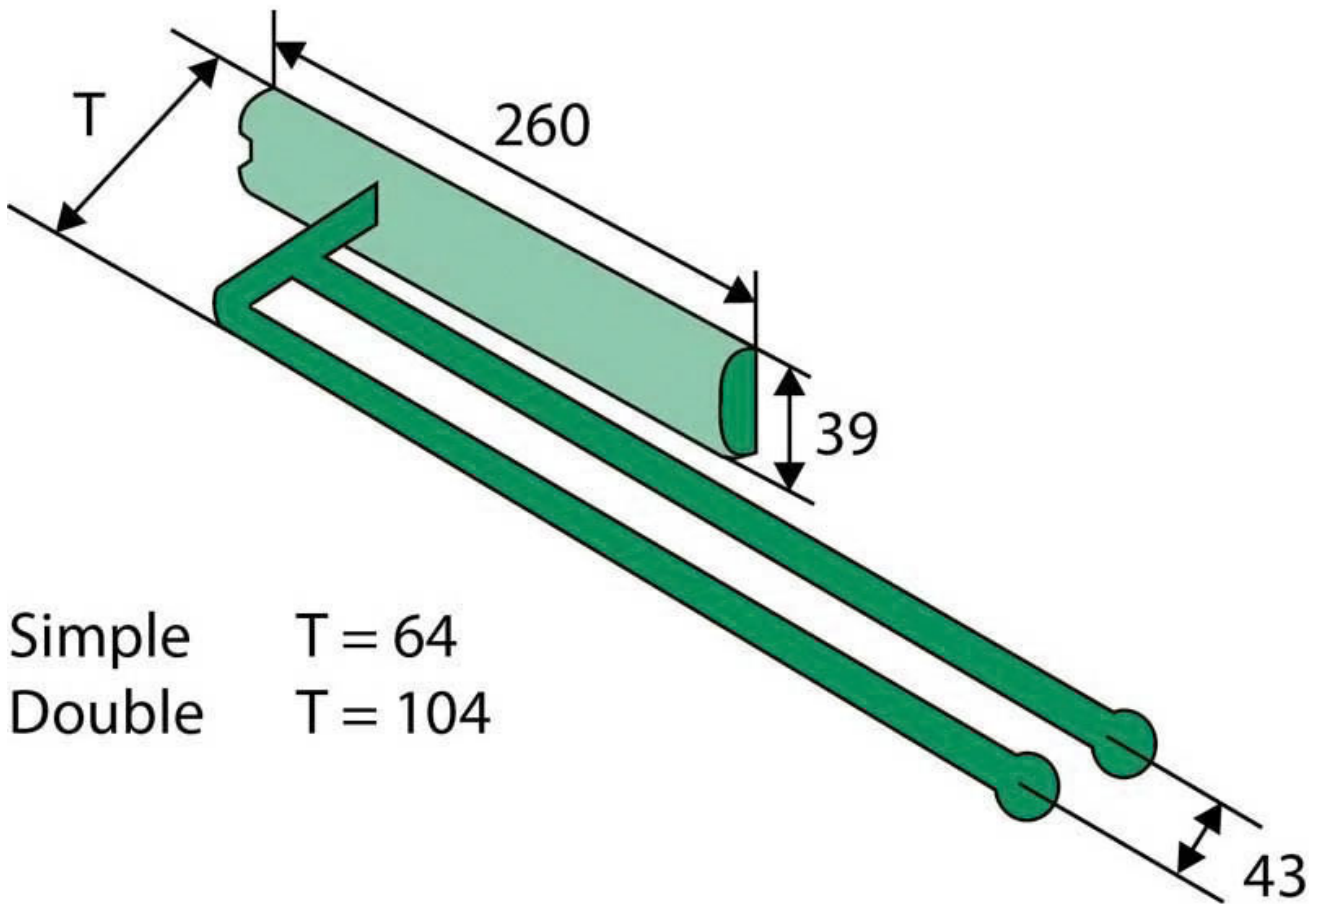

PORTE TORCHONS COULISSANT

KESSEBOHMER

Simple $T = 64$
Double $T = 104$

<https://www.socomenal.com/porte-torchons-coulissant-p56916>

Tel : 03 88 78 96 96

Fax : 02 43 30 26 16

www.socomenal.com