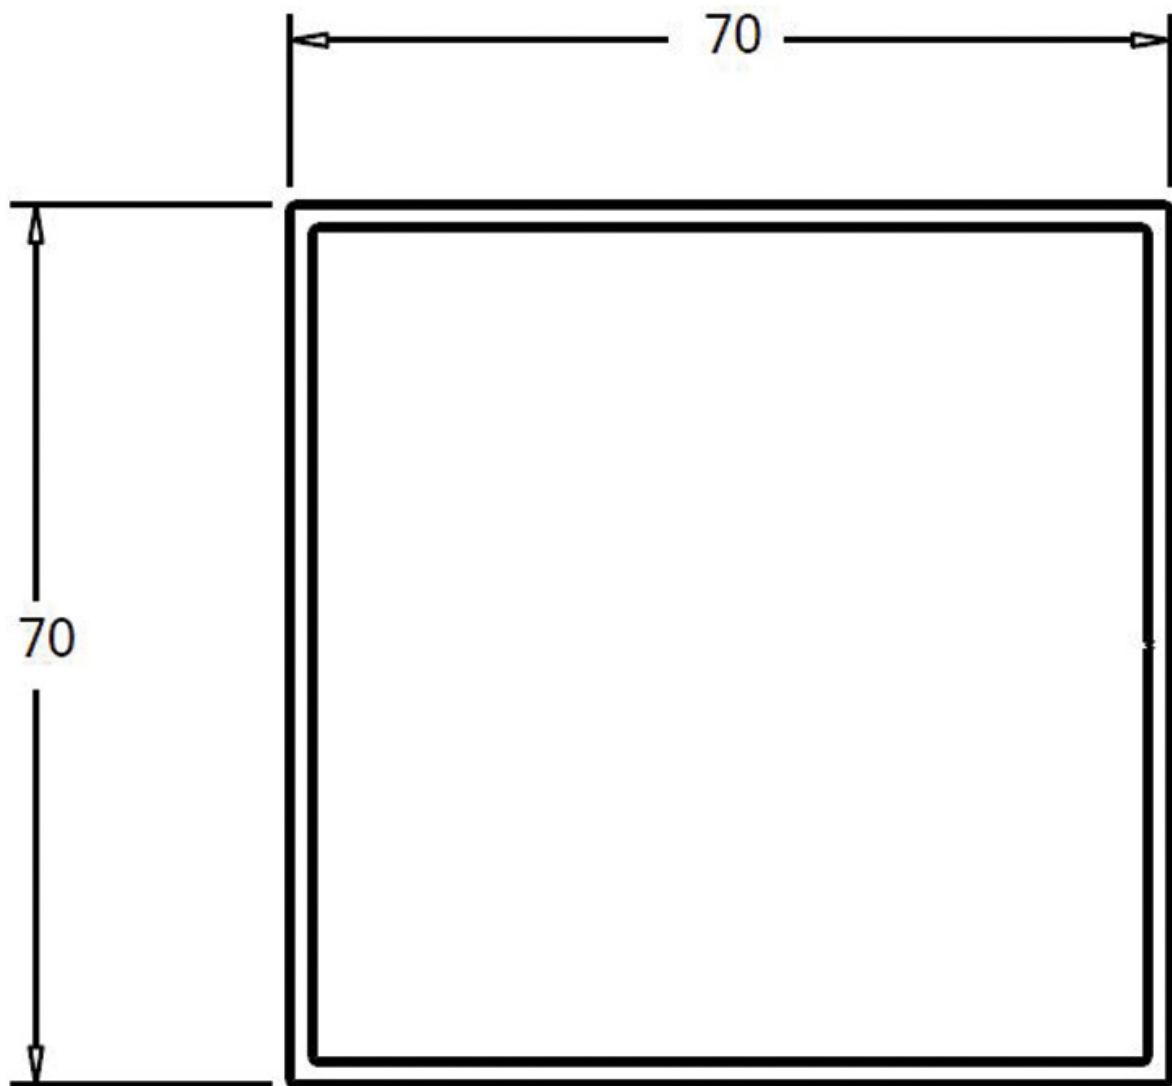

POTEAU D'ANGLE POUR VERRIÈRE CLOISON V70

SEED

<https://www.socomenal.com/poteau-d-angle-pour-verriere-cloison-v70-p64497>

Tel : 03 88 78 96 96

Fax : 02 43 30 26 16

www.socomenal.com