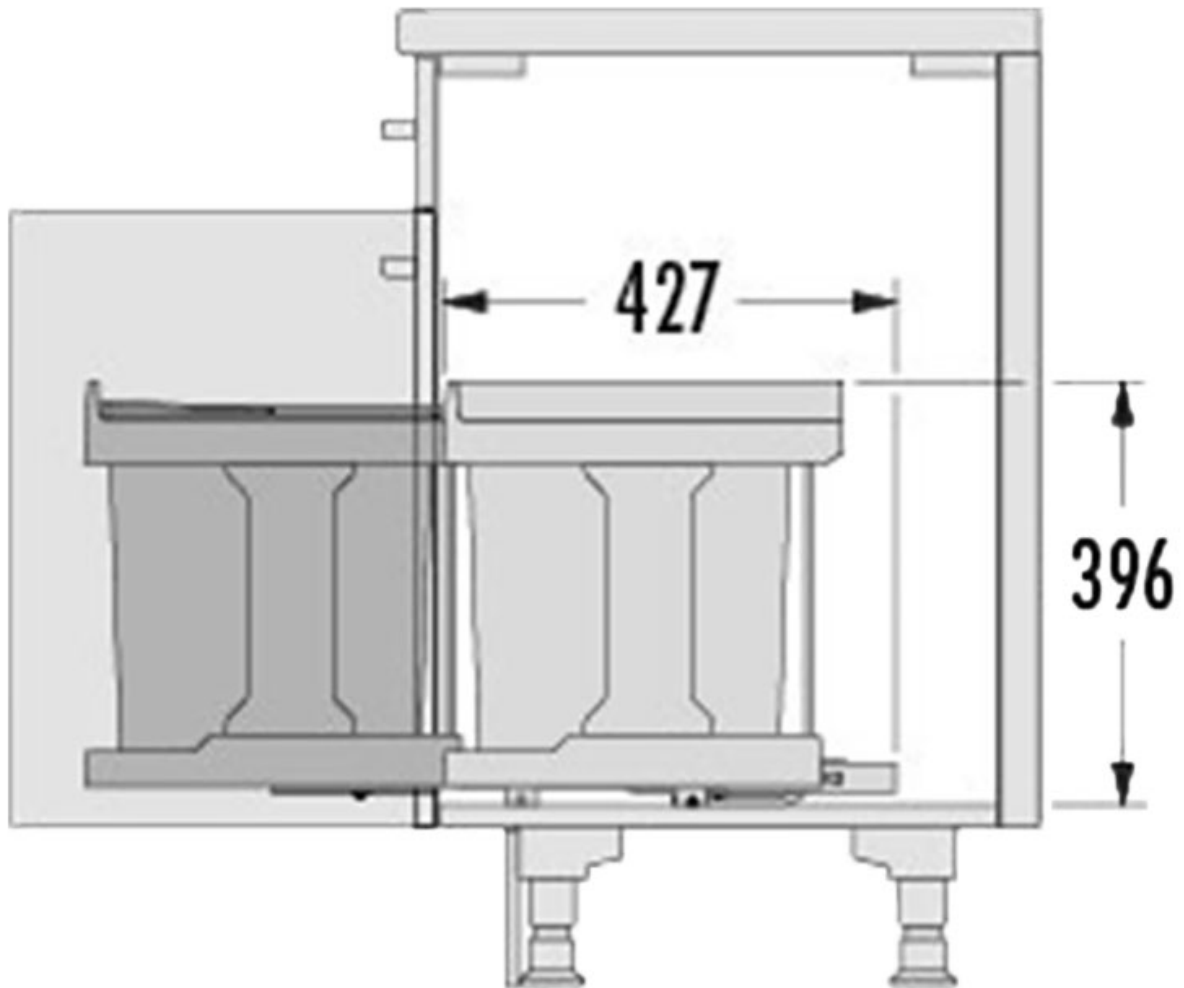

POUBELLE COULISSANTE 1 SEAU

HAILO

<https://www.socomenal.com/poubelle-coulissante-a-ouverture-automatique-20l-p432>

Tel : 03 88 78 96 96

Fax : 02 43 30 26 16

www.socomenal.com