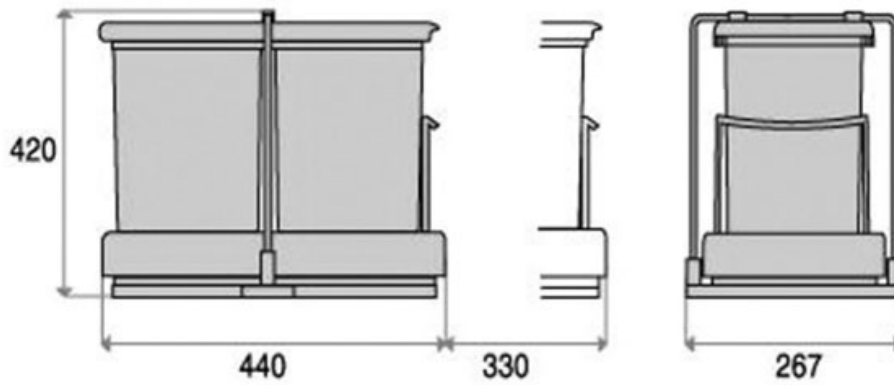

POUBELLE COULISSANTE 2 SEAUX

GOLLINUCCI

<https://www.socomenal.com/poubelle-coulissante-selective-28l-p10862>

Tel : 03 88 78 96 96

Fax : 02 43 30 26 16

www.socomenal.com