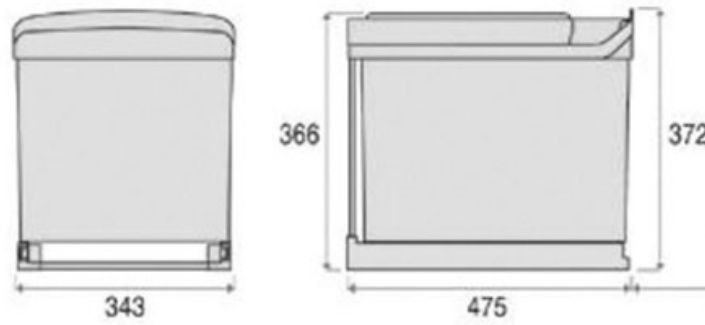

POUBELLE COULISSANTE 3 SEAUX

GOLLINUCCI

<https://www.socomenal.com/poubelle-coulissante-selective-3-seaux-p10864>

Tel : 03 88 78 96 96

Fax : 02 43 30 26 16

www.socomenal.com