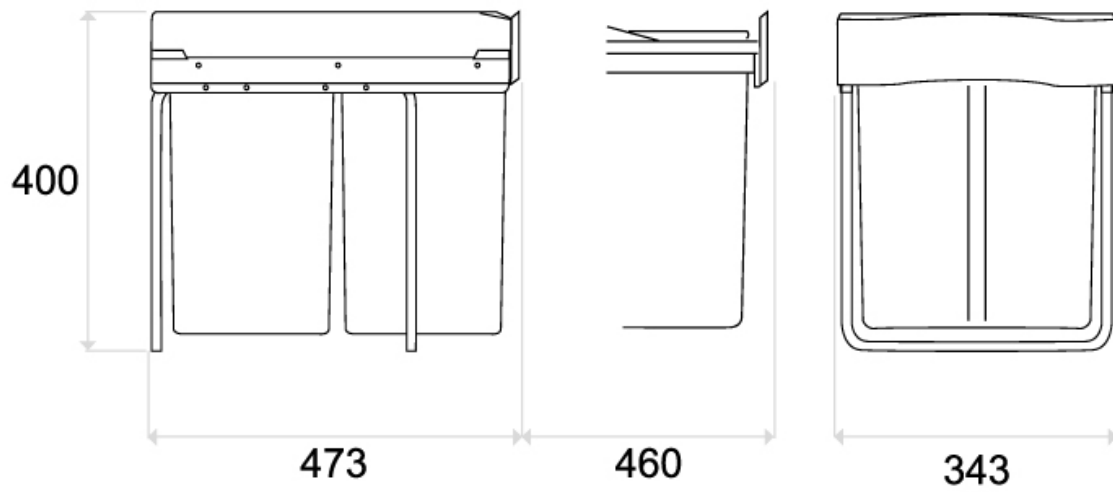

POUBELLE COULISSANTE 2 SEAUX

GOLLINUCCI

<https://www.socomenal.com/poubelle-selective-2-seaux-p30682>

Tel : 03 88 78 96 96

Fax : 02 43 30 26 16

www.socomenal.com