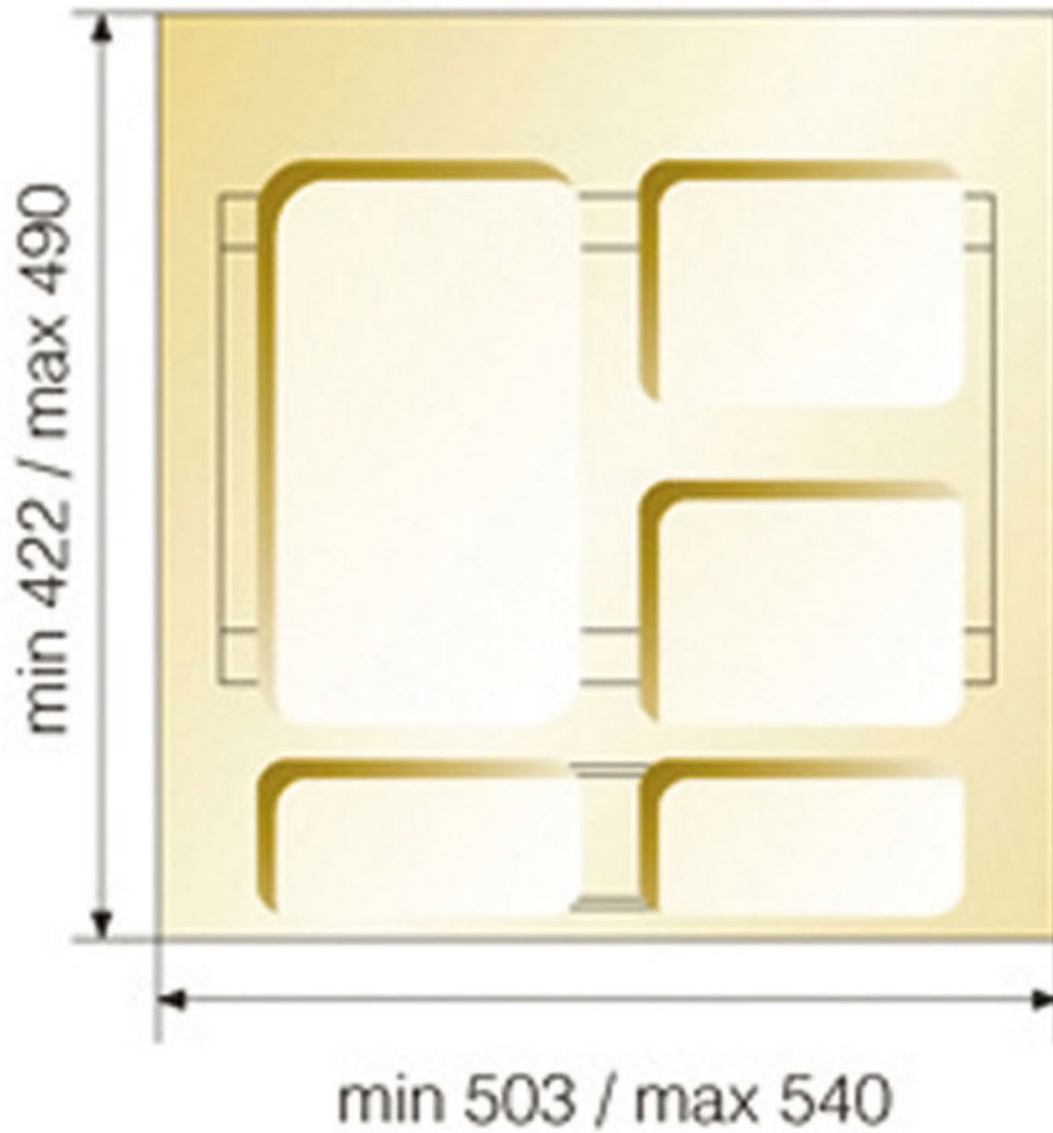

# POUBELLE SÉLECTIVE POUR CAISSON DE 600 MM

GOLLINUCCI

<https://www.socomenal.com/poubelle-selective-31l-pour-caisson-de-600-p8624>

Tel : 03 88 78 96 96

Fax : 02 43 30 26 16

[www.socomenal.com](http://www.socomenal.com)