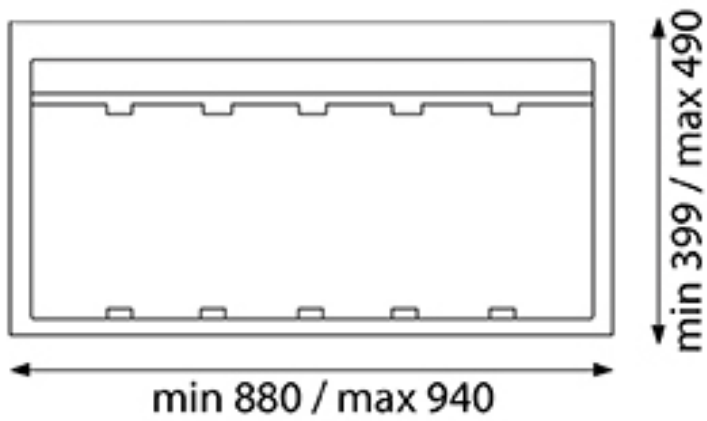

# POUBELLE SÉLECTIVE POUR CAISSON DE 1000MM

GOLLINUCCI

<https://www.socomenal.com/poubelle-selective-pour-caisson-de-1000mm-p59139>

Tel : 03 88 78 96 96

Fax : 02 43 30 26 16

[www.socomenal.com](http://www.socomenal.com)