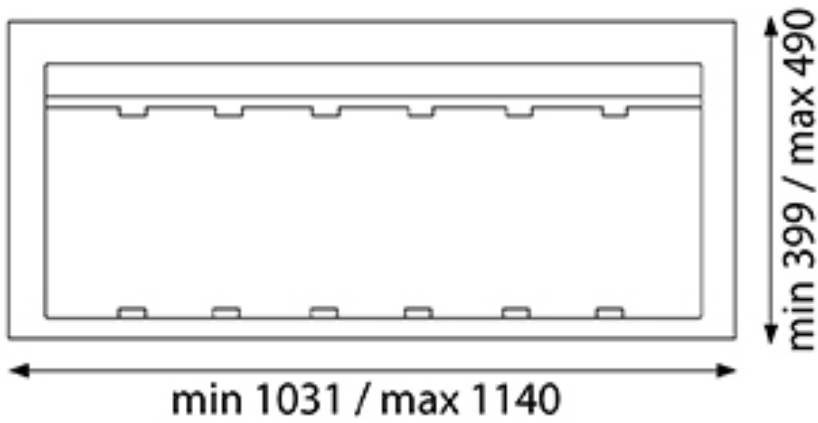

POUBELLE SÉLECTIVE POUR CAISSON DE 1200MM

GOLLINUCCI

<https://www.socomenal.com/poubelle-selective-pour-caisson-de-1200mm-p59140>

Tel : 03 88 78 96 96

Fax : 02 43 30 26 16

www.socomenal.com