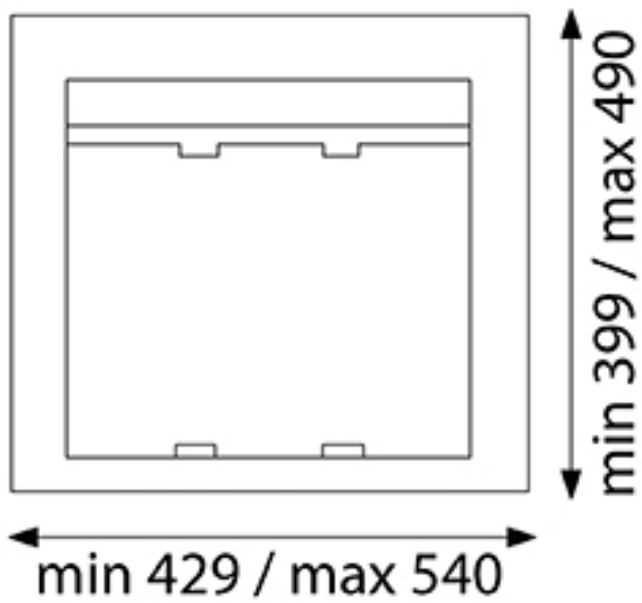

POUBELLE SÉLECTIVE POUR CAISSON DE 600MM

GOLLINUCCI

<https://www.socomenal.com/poubelle-selective-pour-caisson-de-600mm-p59136>

Tel : 03 88 78 96 96

Fax : 02 43 30 26 16

www.socomenal.com