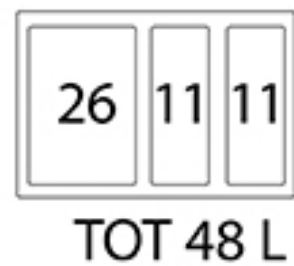

# POUBELLE SÉLECTIVE POUR CAISSON DE 800MM

GOLLINUCCI

<https://www.socomenal.com/poubelle-selective-pour-caisson-de-800mm-p59137>

Tel : 03 88 78 96 96

Fax : 02 43 30 26 16

[www.socomenal.com](http://www.socomenal.com)