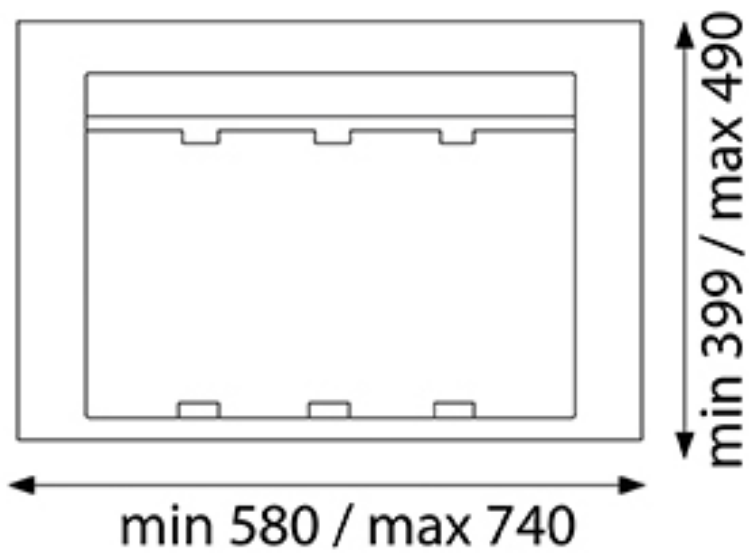

# POUBELLE SÉLECTIVE POUR CAISSON DE 800MM

GOLLINUCCI

<https://www.socomenal.com/poubelle-selective-pour-caisson-de-800mm-p59137>

Tel : 03 88 78 96 96

Fax : 02 43 30 26 16

[www.socomenal.com](http://www.socomenal.com)