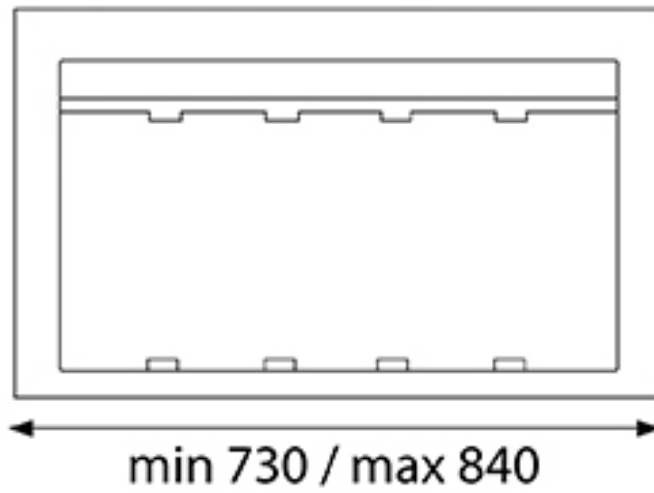

POUBELLE SÉLECTIVE POUR CAISSON DE 900MM

GOLLINUCCI

<https://www.socomenal.com/poubelle-selective-pour-caisson-de-900mm-p59138>

Tel : 03 88 78 96 96

Fax : 02 43 30 26 16

www.socomenal.com