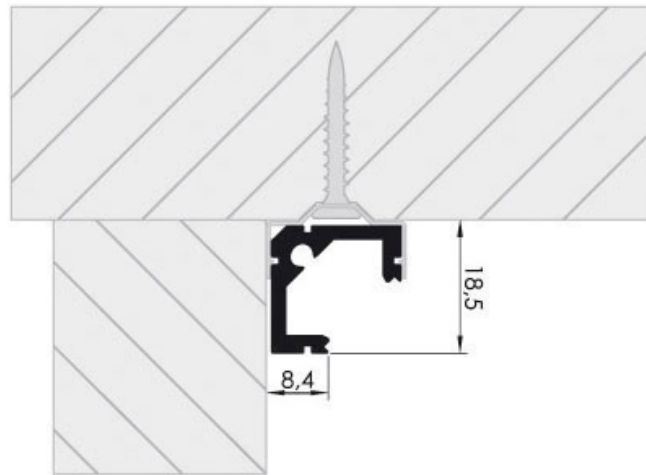

PROFIL ALUMINIUM LED D'ANGLE

LAGUNA

<https://www.socomenal.com/profil-aluminium-led-dangle-p56347>

Tel : 03 88 78 96 96

Fax : 02 43 30 26 16

www.socomenal.com