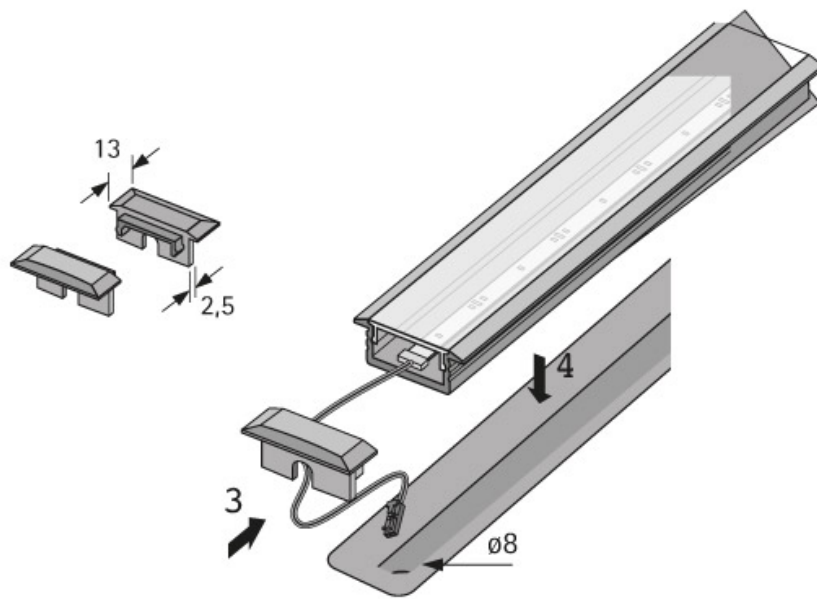

PROFIL CHANNELINE C

HALEMEIER

HALEMEIER

<https://www.socomenal.com/profil-aluminium-leds-channelline-p55283>

Tel : 03 88 78 96 96

Fax : 02 43 30 26 16

www.socomenal.com