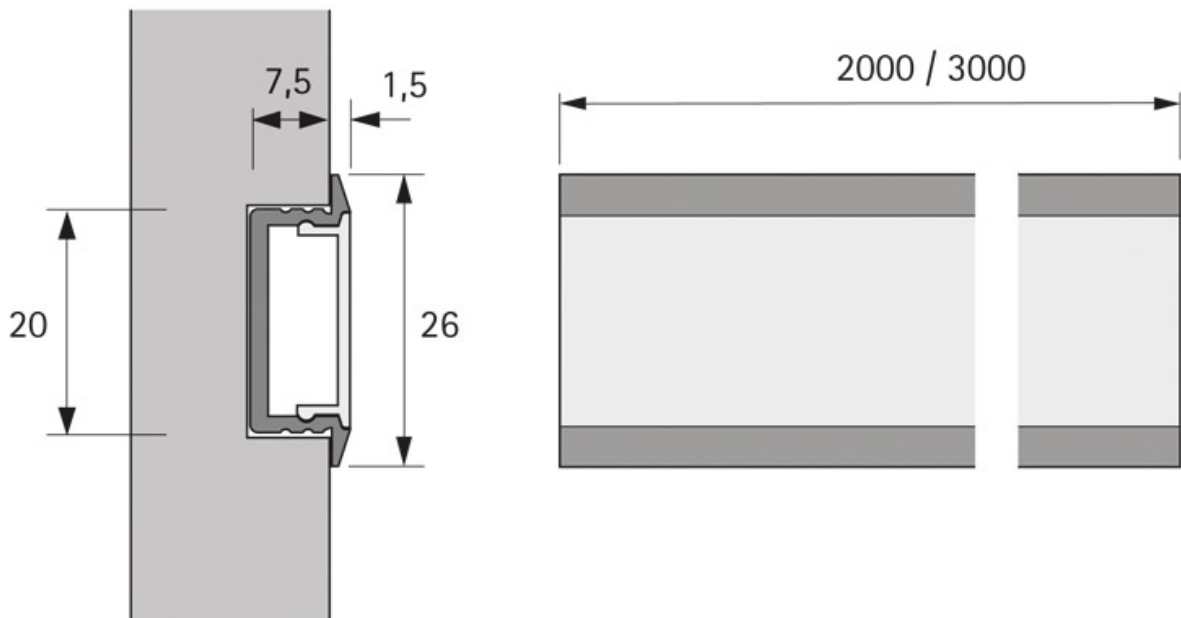

PROFIL CHANNELINE C

HALEMEIER

HALEMEIER

<https://www.socomenal.com/profil-aluminium-leds-channelline-p55283>

Tel : 03 88 78 96 96

Fax : 02 43 30 26 16

www.socomenal.com