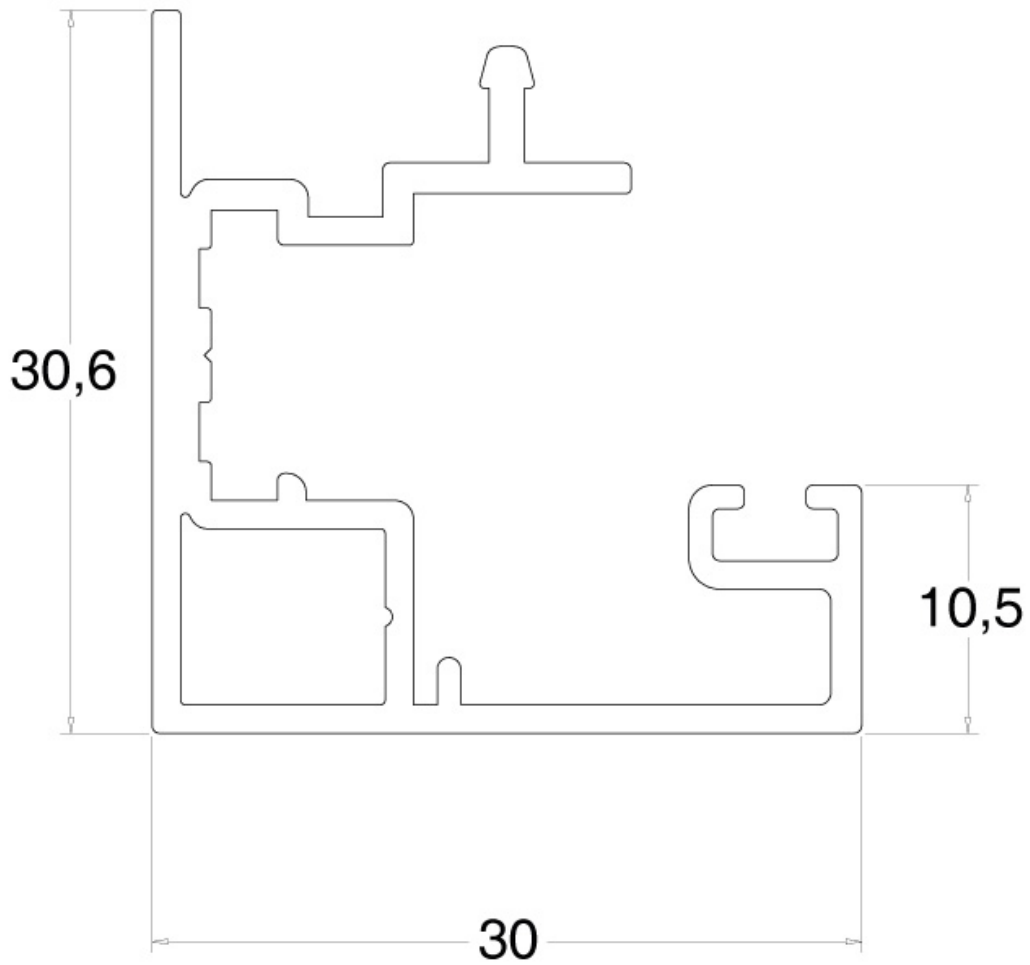

Verrière d'intérieur simple

Verrière d'intérieur avec traverses horizontales

Verrière d'intérieur design

Verrière d'intérieur avec soubassement

PROFIL CADRE CLIP VERRIÈRE V30

SEED

<https://www.socomenal.com/profil-cadre-clip-verriere-v30-p64590>