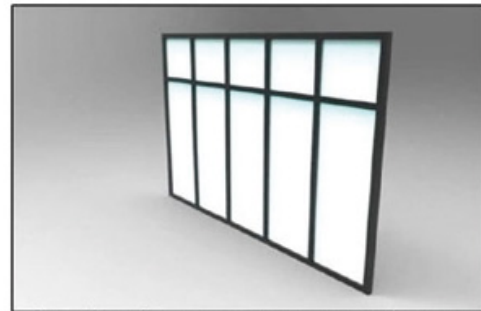

Verrière d'intérieur simple

Verrière d'intérieur avec traverses horizontales

Verrière d'intérieur design

Verrière d'intérieur avec soubassement

PROFIL CADRE CLIP VERRIÈRE V30

SEED

<https://www.socomenal.com/profil-cadre-clip-verriere-v30-p64590>