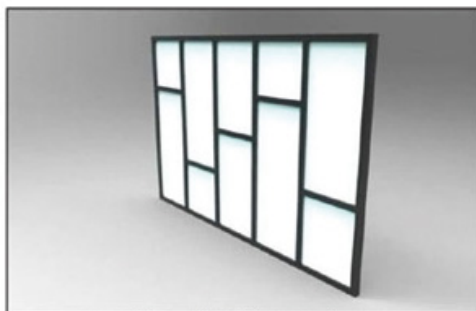

Verrière d'intérieur simple

Verrière d'intérieur avec traverses horizontales

Verrière d'intérieur design

Verrière d'intérieur avec soubassement

PROFIL CADRE CLIP VERRIÈRE V30

SEED

<https://www.socomenal.com/profil-cadre-clip-verriere-v30-p64590>