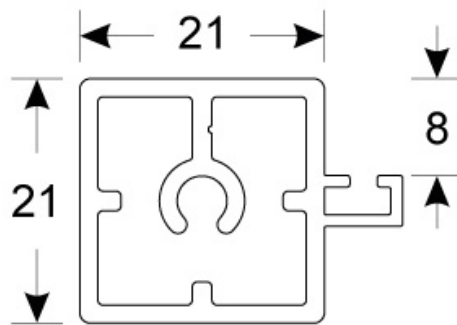

PROFIL CARRÉ POUR ÉTAGÈRE VERRE 6-8MM AIRGO

SEED

<https://www.socomenal.com/profil-carre-pour-etagere-verre-8mm-p66035>

Tel : 03 88 78 96 96

Fax : 02 43 30 26 16

www.socomenal.com

PROFIL CARRÉ POUR ÉTAGÈRE VERRE 6-8MM AIRGO

SEED

<https://www.socomenal.com/profil-carre-pour-etagere-verre-8mm-p66035>

Tel : 03 88 78 96 96

Fax : 02 43 30 26 16

www.socomenal.com