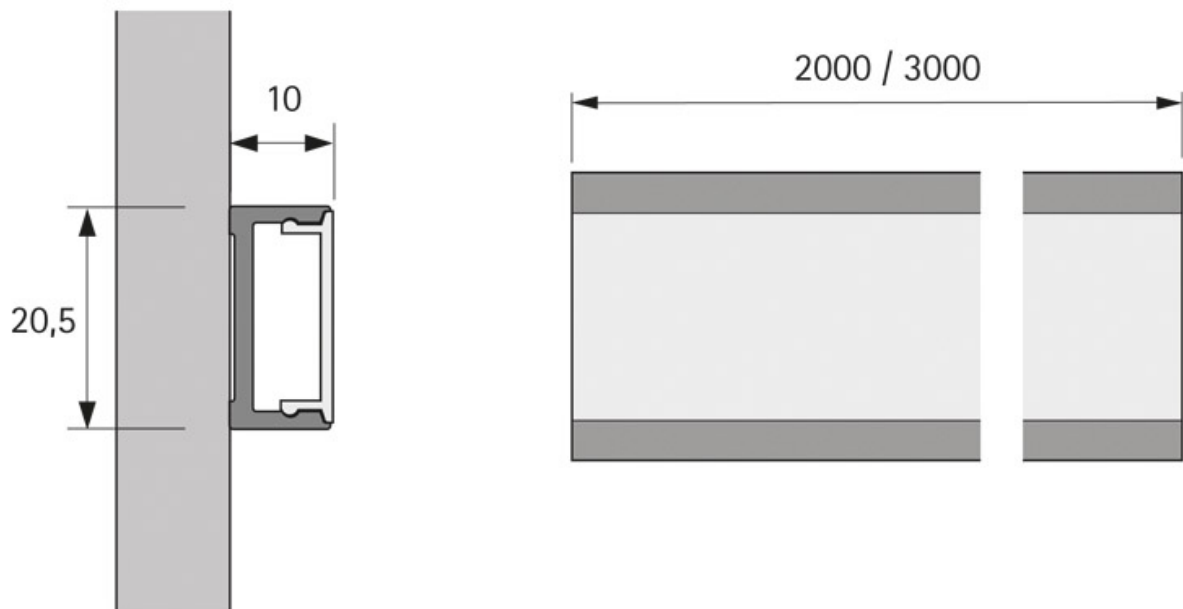

PROFIL CHANNELINE D

HALEMEIER

HALEMEIER

<https://www.socomenal.com/profil-channelline-d-p55331>

Tel : 03 88 78 96 96

Fax : 02 43 30 26 16

www.socomenal.com