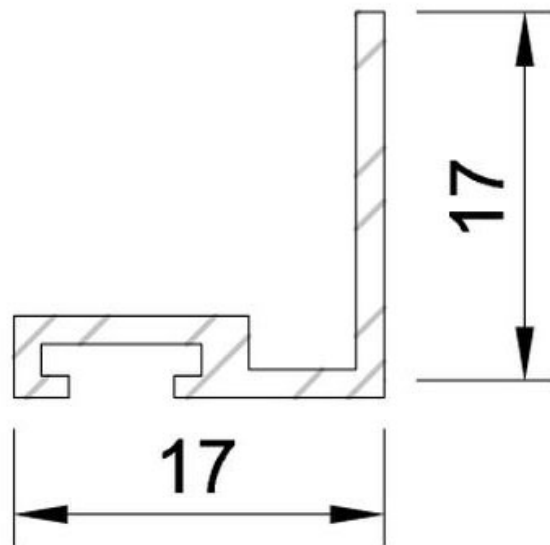

# PROFIL CORNIÈRE BAS POUR PORTE COULISSANTE DE PLACARD

PLACARDECOR

  
PlacarDÉcor

<https://www.socomenal.com/profil-corniere-bas-pour-porte-coulissante-de-placard-p62600>

Tel : 03 88 78 96 96

Fax : 02 43 30 26 16