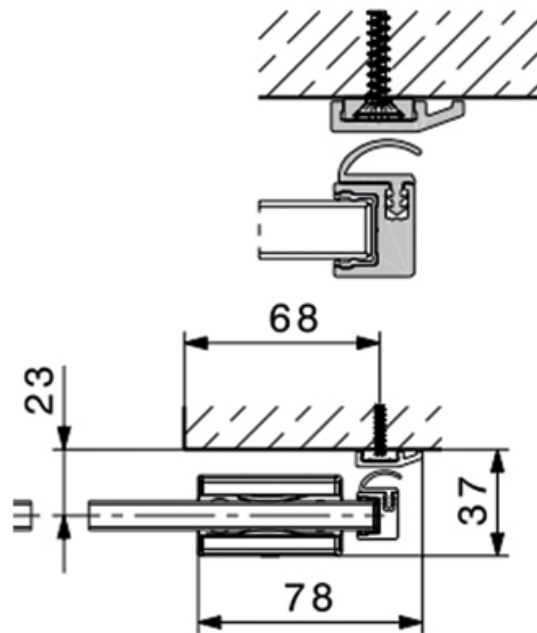

# PROFIL D'EXTRÉMITÉ DE VANTAIL

HAWA

Profil de finition pour  
montage devant le mur,  
avec joint en caoutchouc  
inclus

<https://www.socomenal.com/profil-d-extremite-de-vantail-p10209>