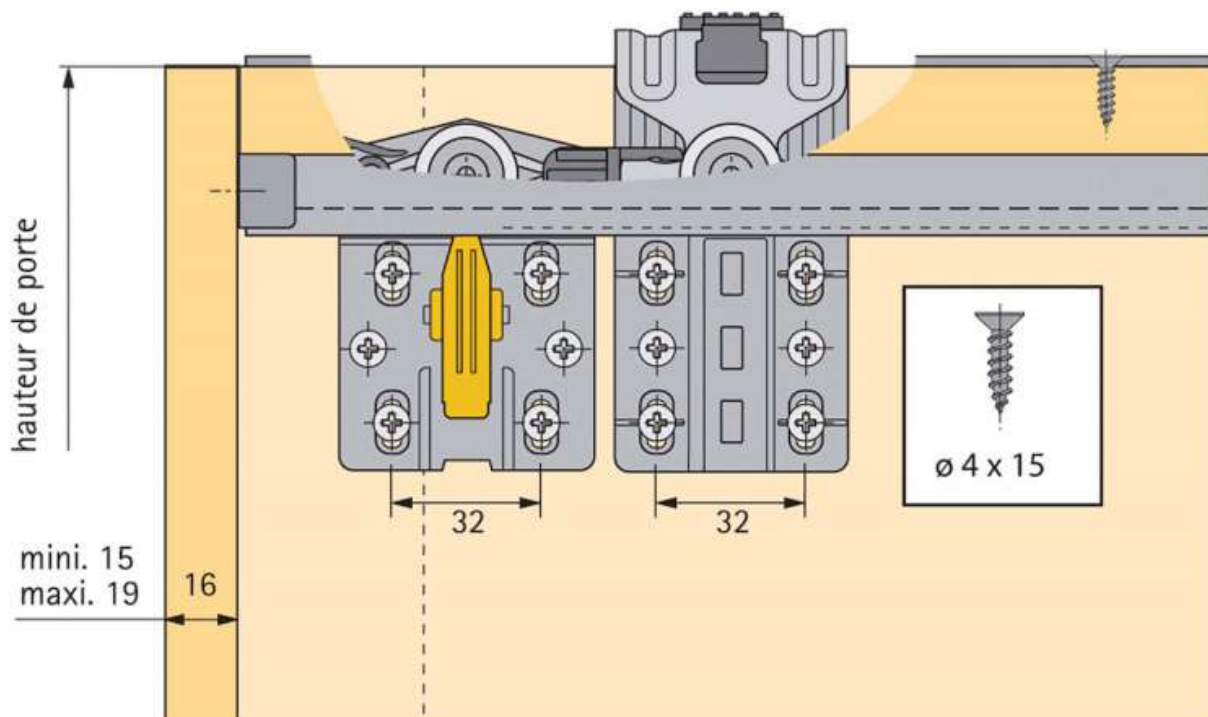

PROFIL DE COULISSAGE TOPLINE M 2000 MM

HETTICH

<https://www.socomenal.com/profil-de-coulissage-topline-m-2000-mm-p27291>

Tel : 03 88 78 96 96

Fax : 02 43 30 26 16

www.socomenal.com

PROFIL DE COULISSAGE TOPLINE M 2000 MM

HETTICH

<https://www.socomenal.com/profil-de-coulissage-topline-m-2000-mm-p27291>

Tel : 03 88 78 96 96

Fax : 02 43 30 26 16

www.socomenal.com

PROFIL DE COULISSAGE TOPLINE M 2000 MM

HETTICH

<https://www.socomenal.com/profil-de-coulissage-topline-m-2000-mm-p27291>