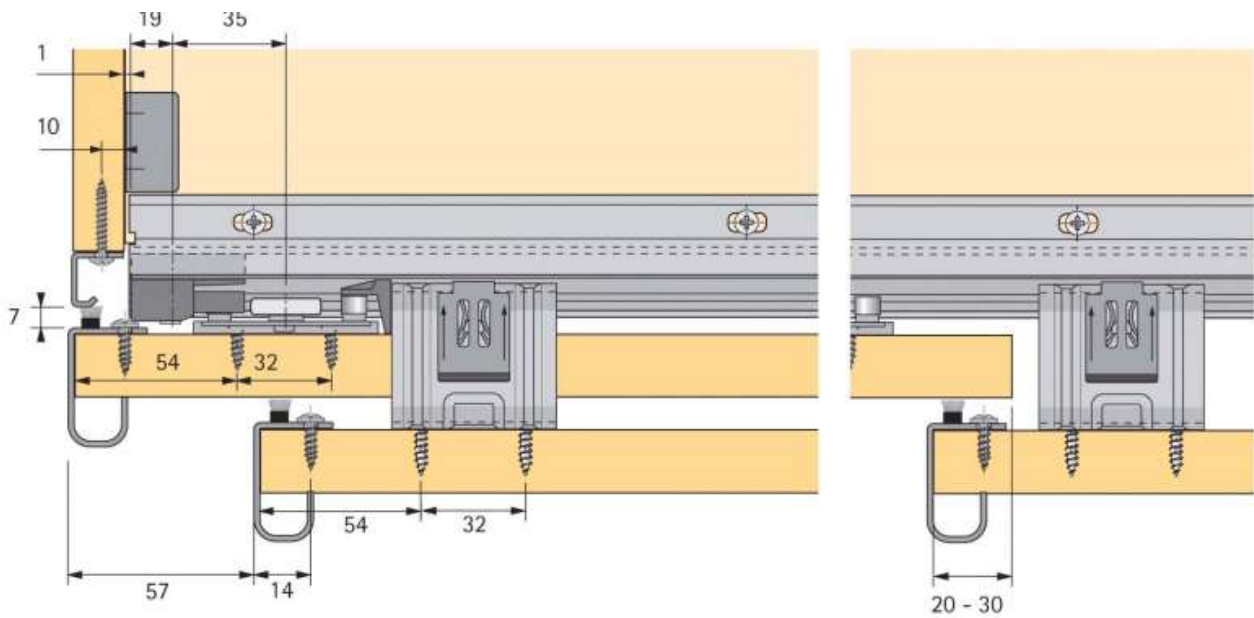

HETTICH

<https://www.socomenal.com/profil-de-coulissage-topline-m-2000-mm-p27291>

Tel : 03 88 78 96 96

Fax : 02 43 30 26 16

www.socomenal.com

PROFIL DE COULISSAGE TOPLINE M 2000 MM

HETTICH

<https://www.socomenal.com/profil-de-coulissage-topline-m-2000-mm-p27291>