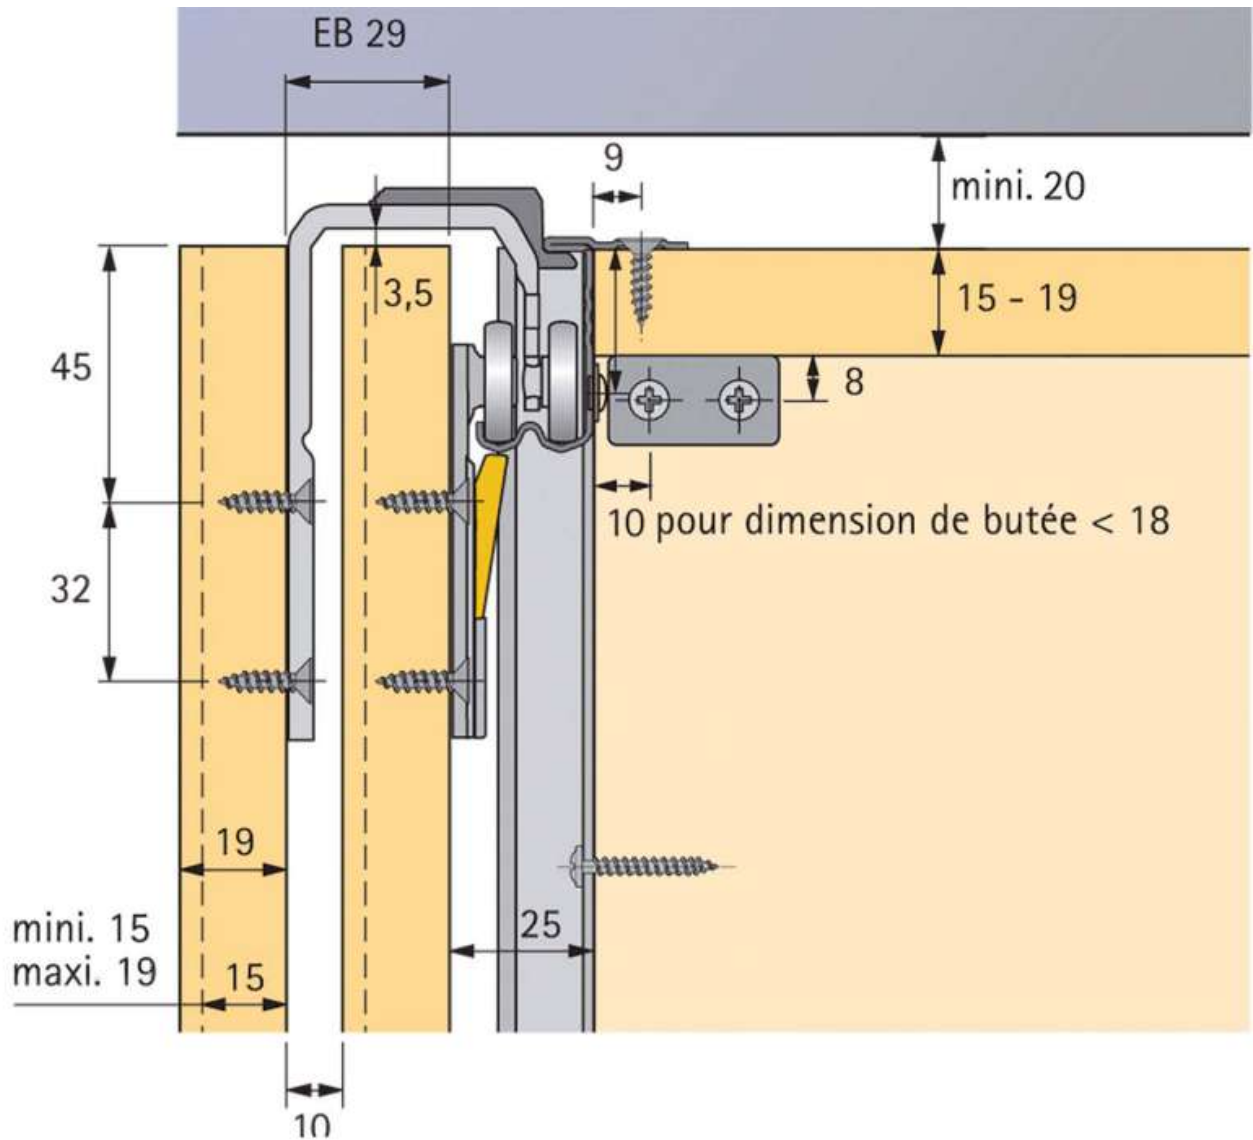

PROFIL DE COULISSAGE TOPLINE M 2000 MM

HETTICH

<https://www.socomenal.com/profil-de-coulissage-topline-m-2000-mm-p27291>

Tel : 03 88 78 96 96

Fax : 02 43 30 26 16

www.socomenal.com

PROFIL DE COULISSAGE TOPLINE M 2000 MM

HETTICH

<https://www.socomenal.com/profil-de-coulissage-topline-m-2000-mm-p27291>

Tel : 03 88 78 96 96

Fax : 02 43 30 26 16

www.socomenal.com

PROFIL DE COULISSAGE TOPLINE M 2000 MM

HETTICH

<https://www.socomenal.com/profil-de-coulissage-topline-m-2000-mm-p27291>