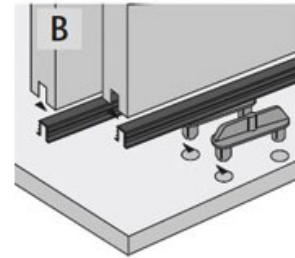

# PROFIL DE GUIDAGE STB 35

HETTICH

- Pour portes en applique
- Les profilés en plastique sont montés par enfoncement dans le panneau inférieur rainuré
- Il est également possible de monter les profilés dans la surface inférieure étroite. Il faut monter ensuite les guides à coulisse dans le panneau inférieur.