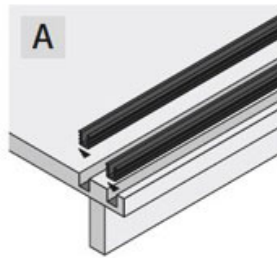

# PROFIL DE GUIDAGE STB 35

HETTICH

- Pour portes en applique
- Les profilés en plastique sont montés par enfoncement dans le panneau inférieur rainuré
- Il est également possible de monter les profilés dans la surface inférieure étroite. Il faut monter ensuite les guides à coulisse dans le panneau inférieur.