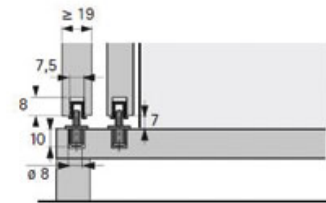

# PROFIL DE GUIDAGE STB 35

HETTICH

- Pour portes en applique
- Les profilés en plastique sont montés par enfoncement dans le panneau inférieur rainuré
- Il est également possible de monter les profilés dans la surface inférieure étroite. Il faut monter ensuite les guides à coulisse dans le panneau inférieur.