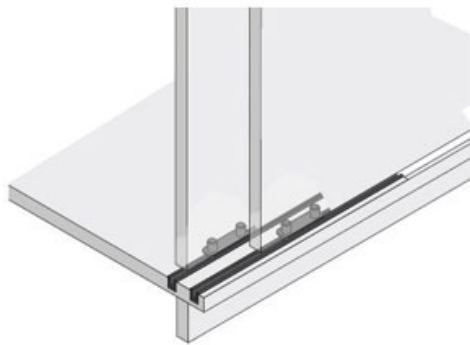

# PROFIL DE GUIDAGE STB 35

HETTICH

- Pour portes en applique
- Les profilés en plastique sont montés par enfoncement dans le panneau inférieur rainuré
- Il est également possible de monter les profilés dans la surface inférieure étroite. Il faut monter ensuite les guides à coulisse dans le panneau inférieur.