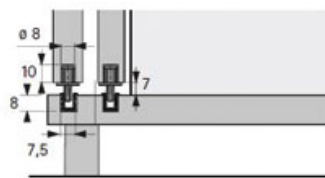

# PROFIL DE GUIDAGE STB 35

HETTICH

- Pour portes en applique
- Les profilés en plastique sont montés par enfoncement dans le panneau inférieur rainuré
- Il est également possible de monter les profilés dans la surface inférieure étroite. Il faut monter ensuite les guides à coulisse dans le panneau inférieur.