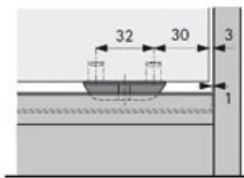

# PROFIL DE GUIDAGE STB 35

HETTICH

- Pour portes en applique
- Les profilés en plastique sont montés par enfoncement dans le panneau inférieur rainuré
- Il est également possible de monter les profilés dans la surface inférieure étroite. Il faut monter ensuite les guides à coulisse dans le panneau inférieur.