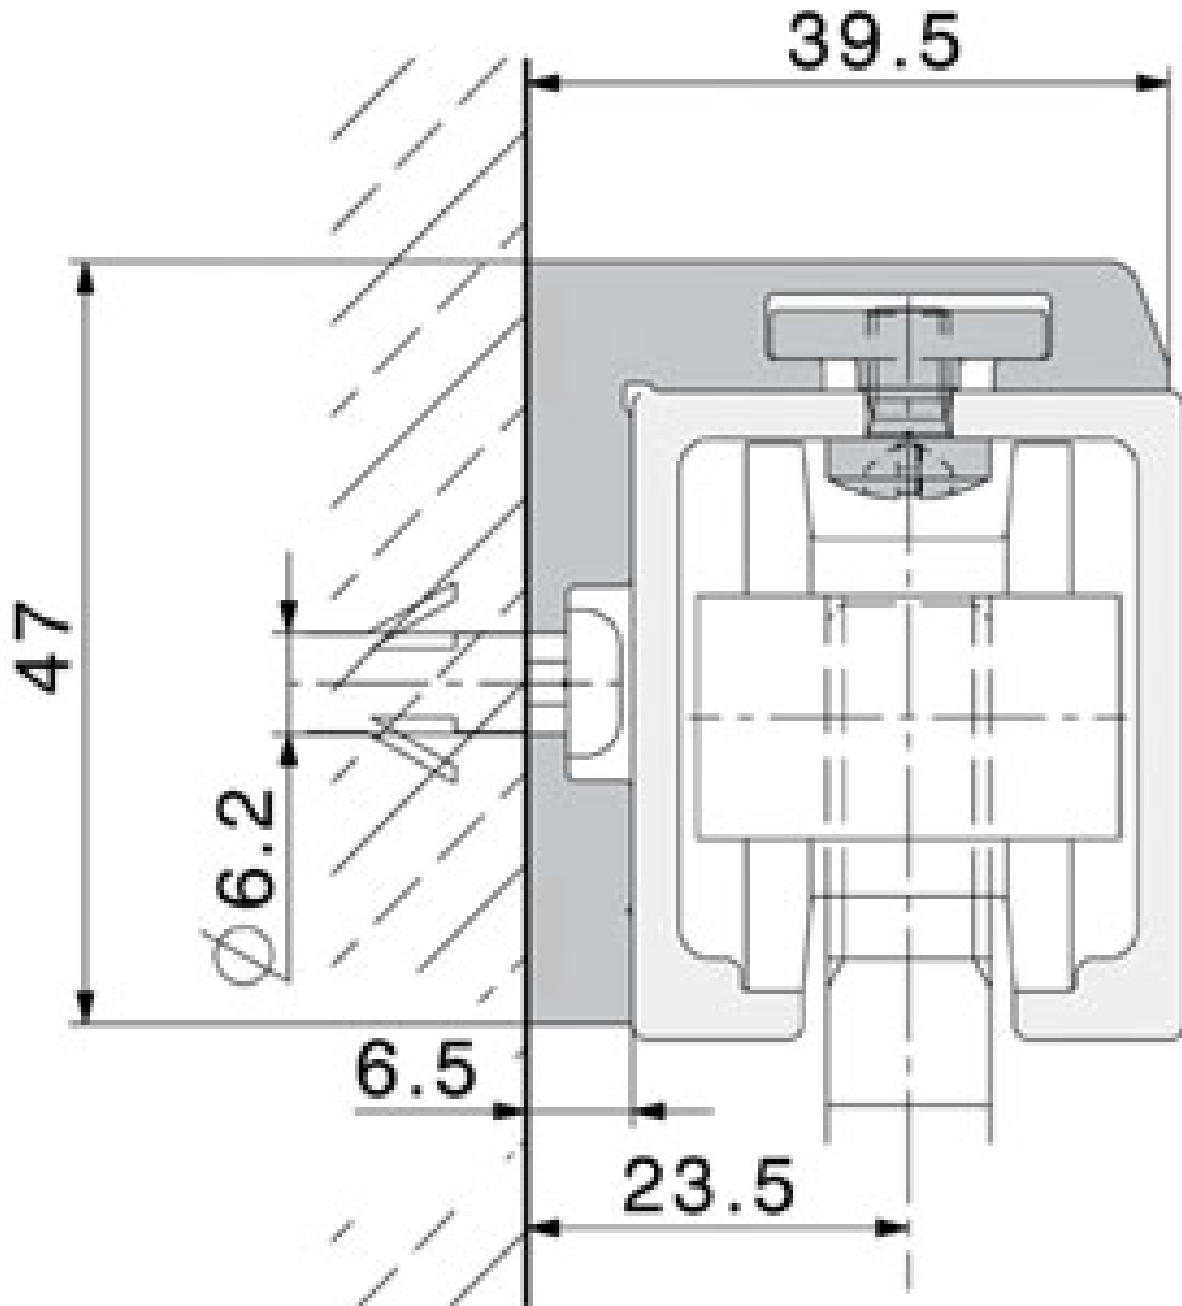

# PROFIL ÉQUERRE POUR RAIL JUNIOR 80

HAWA

<https://www.socomenal.com/profil-equerre-pour-rail-junior-80---100-p60233>