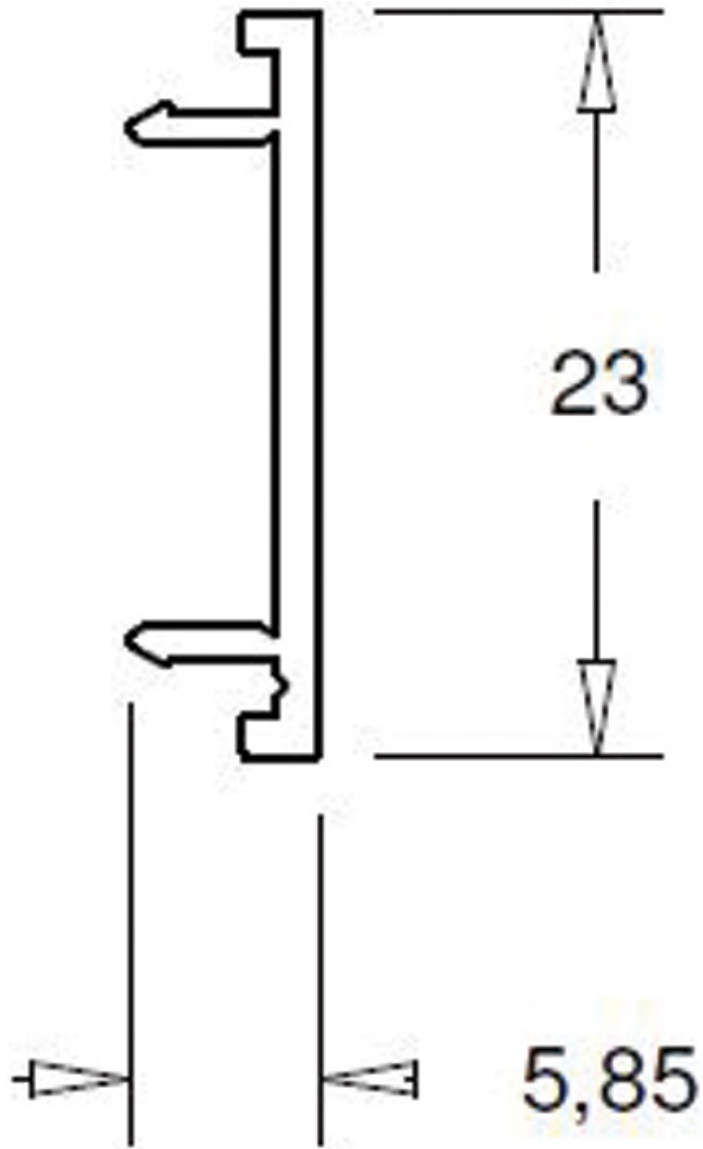

# PROFIL PLAT DE FINITION 23MM

SEED

<https://www.socomenal.com/profil-plat-de-finition-23mm-p64509>

Tel : 03 88 78 96 96

Fax : 02 43 30 26 16

[www.socomenal.com](http://www.socomenal.com)