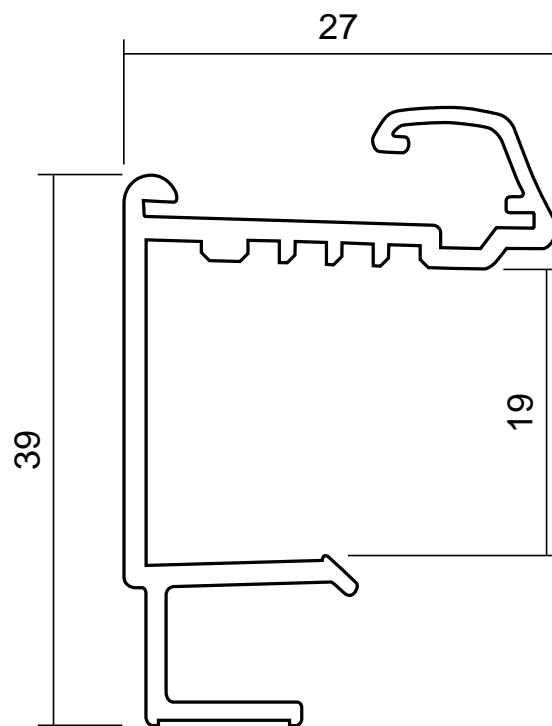

PROFIL POIGNÉE DÉCO'LINE 19MM

SEED

<https://www.socomenal.com/profil-poignee-deco-line-p6652>

Tel : 03 88 78 96 96

Fax : 02 43 30 26 16

www.socomenal.com

PROFIL POIGNÉE DÉCO'LINE 19MM

SEED