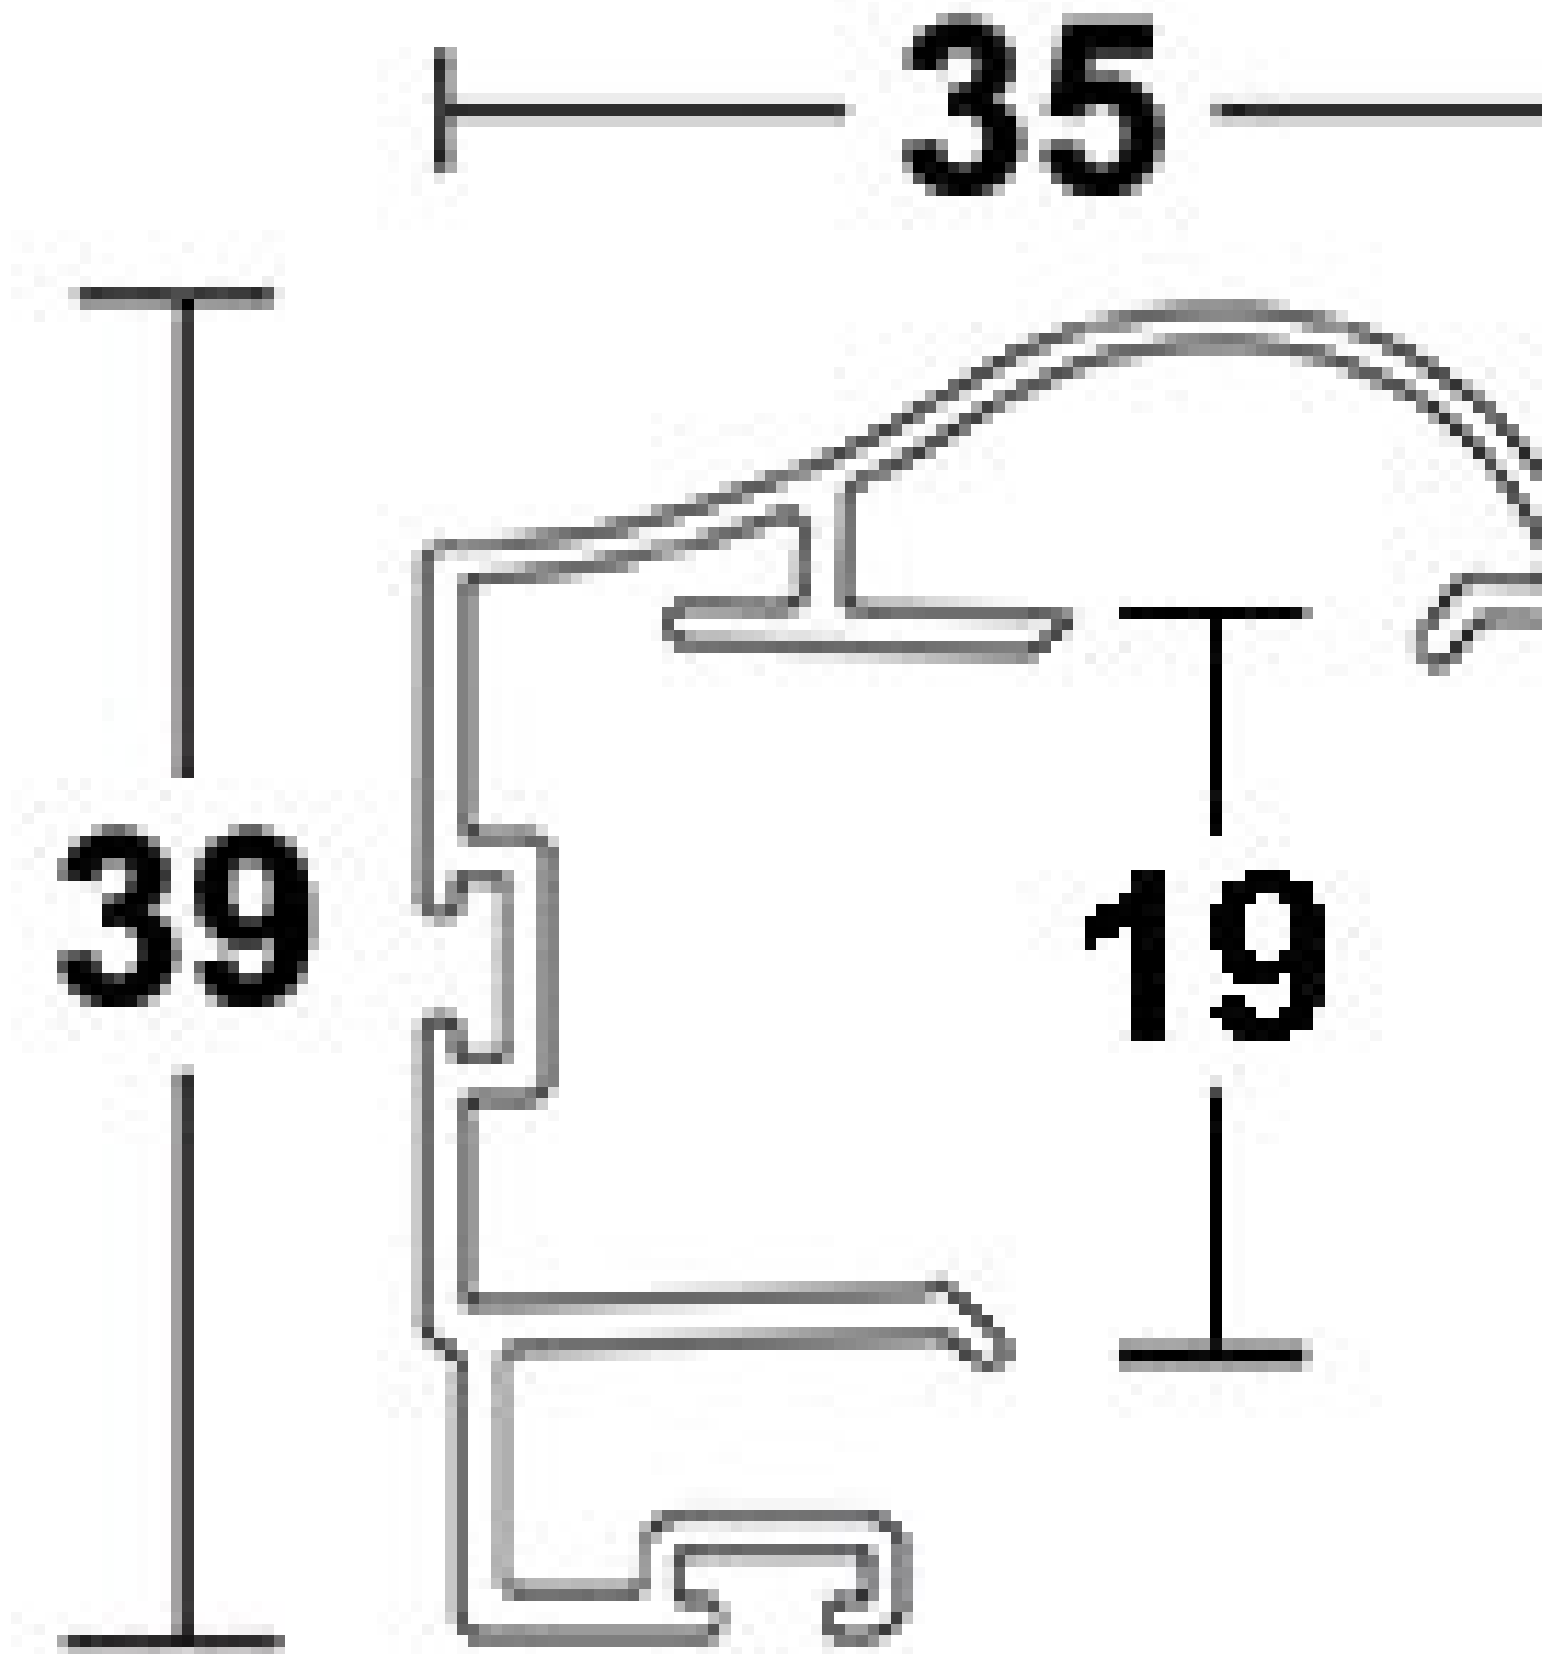

PROFIL POIGNÉE ESPRIT 19 MM

SEED

<https://www.socomenal.com/profil-poignee-esprit-19-mm-p59613>

Tel : 03 88 78 96 96

Fax : 02 43 30 26 16

www.socomenal.com

DÉCOUPE DE PANNEAUX

Hauteur de découpe des panneaux (Y) :

- Sans amortisseur : Hauteur de clair -39

- Avec amortisseur (seulement panneau 19) : Hauteur de clair -47

Largeur de découpe

X (Largeur du panneau)

$$\text{Esprit} \\ X = \frac{L + 15}{2}$$

$$\text{Esprit} \\ X = \frac{L + 38}{3}$$

PROFIL POIGNÉE ESPRIT 19 MM

SEED

<https://www.socomenal.com/profil-poignee-esprit-19-mm-p59613>

Tel : 03 88 78 96 96

Fax : 02 43 30 26 16

www.socomenal.com