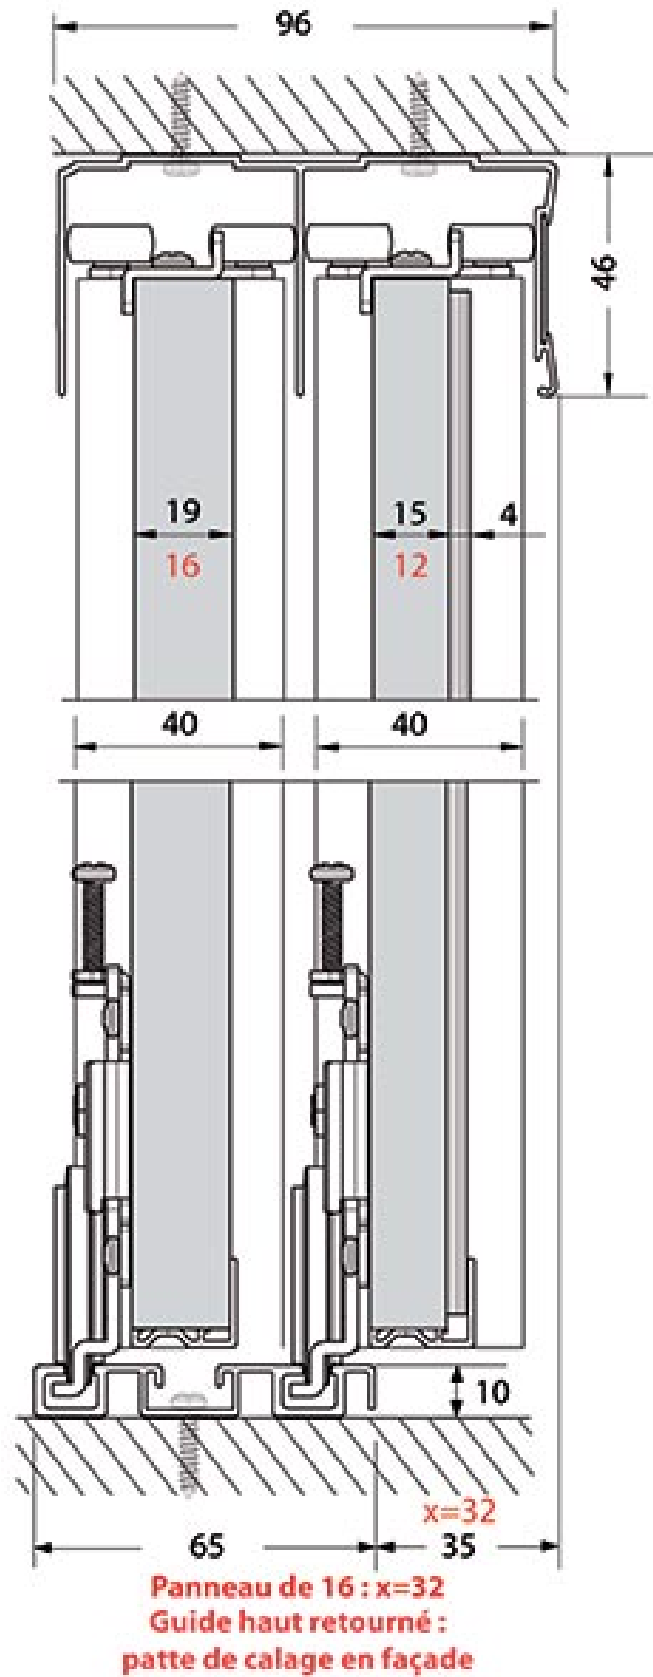

PROFIL POIGNÉE ESPRIT 19 MM

SEED

<https://www.socomenal.com/profil-poignee-esprit-19-mm-p59613>

Tel : 03 88 78 96 96

Fax : 02 43 30 26 16

www.socomenal.com

DÉCOUPE DE PANNEAUX

Hauteur de découpe des panneaux (Y) :

- Sans amortisseur : Hauteur de clair -39

- Avec amortisseur (seulement panneau 19) : Hauteur de clair -47

Largeur de découpe

X (Largeur du panneau)

$$\text{Esprit} \\ X = \frac{L + 15}{2}$$

$$\text{Esprit} \\ X = \frac{L + 38}{3}$$

PROFIL POIGNÉE ESPRIT 19 MM

SEED

<https://www.socomenal.com/profil-poignee-esprit-19-mm-p59613>

Tel : 03 88 78 96 96

Fax : 02 43 30 26 16

www.socomenal.com